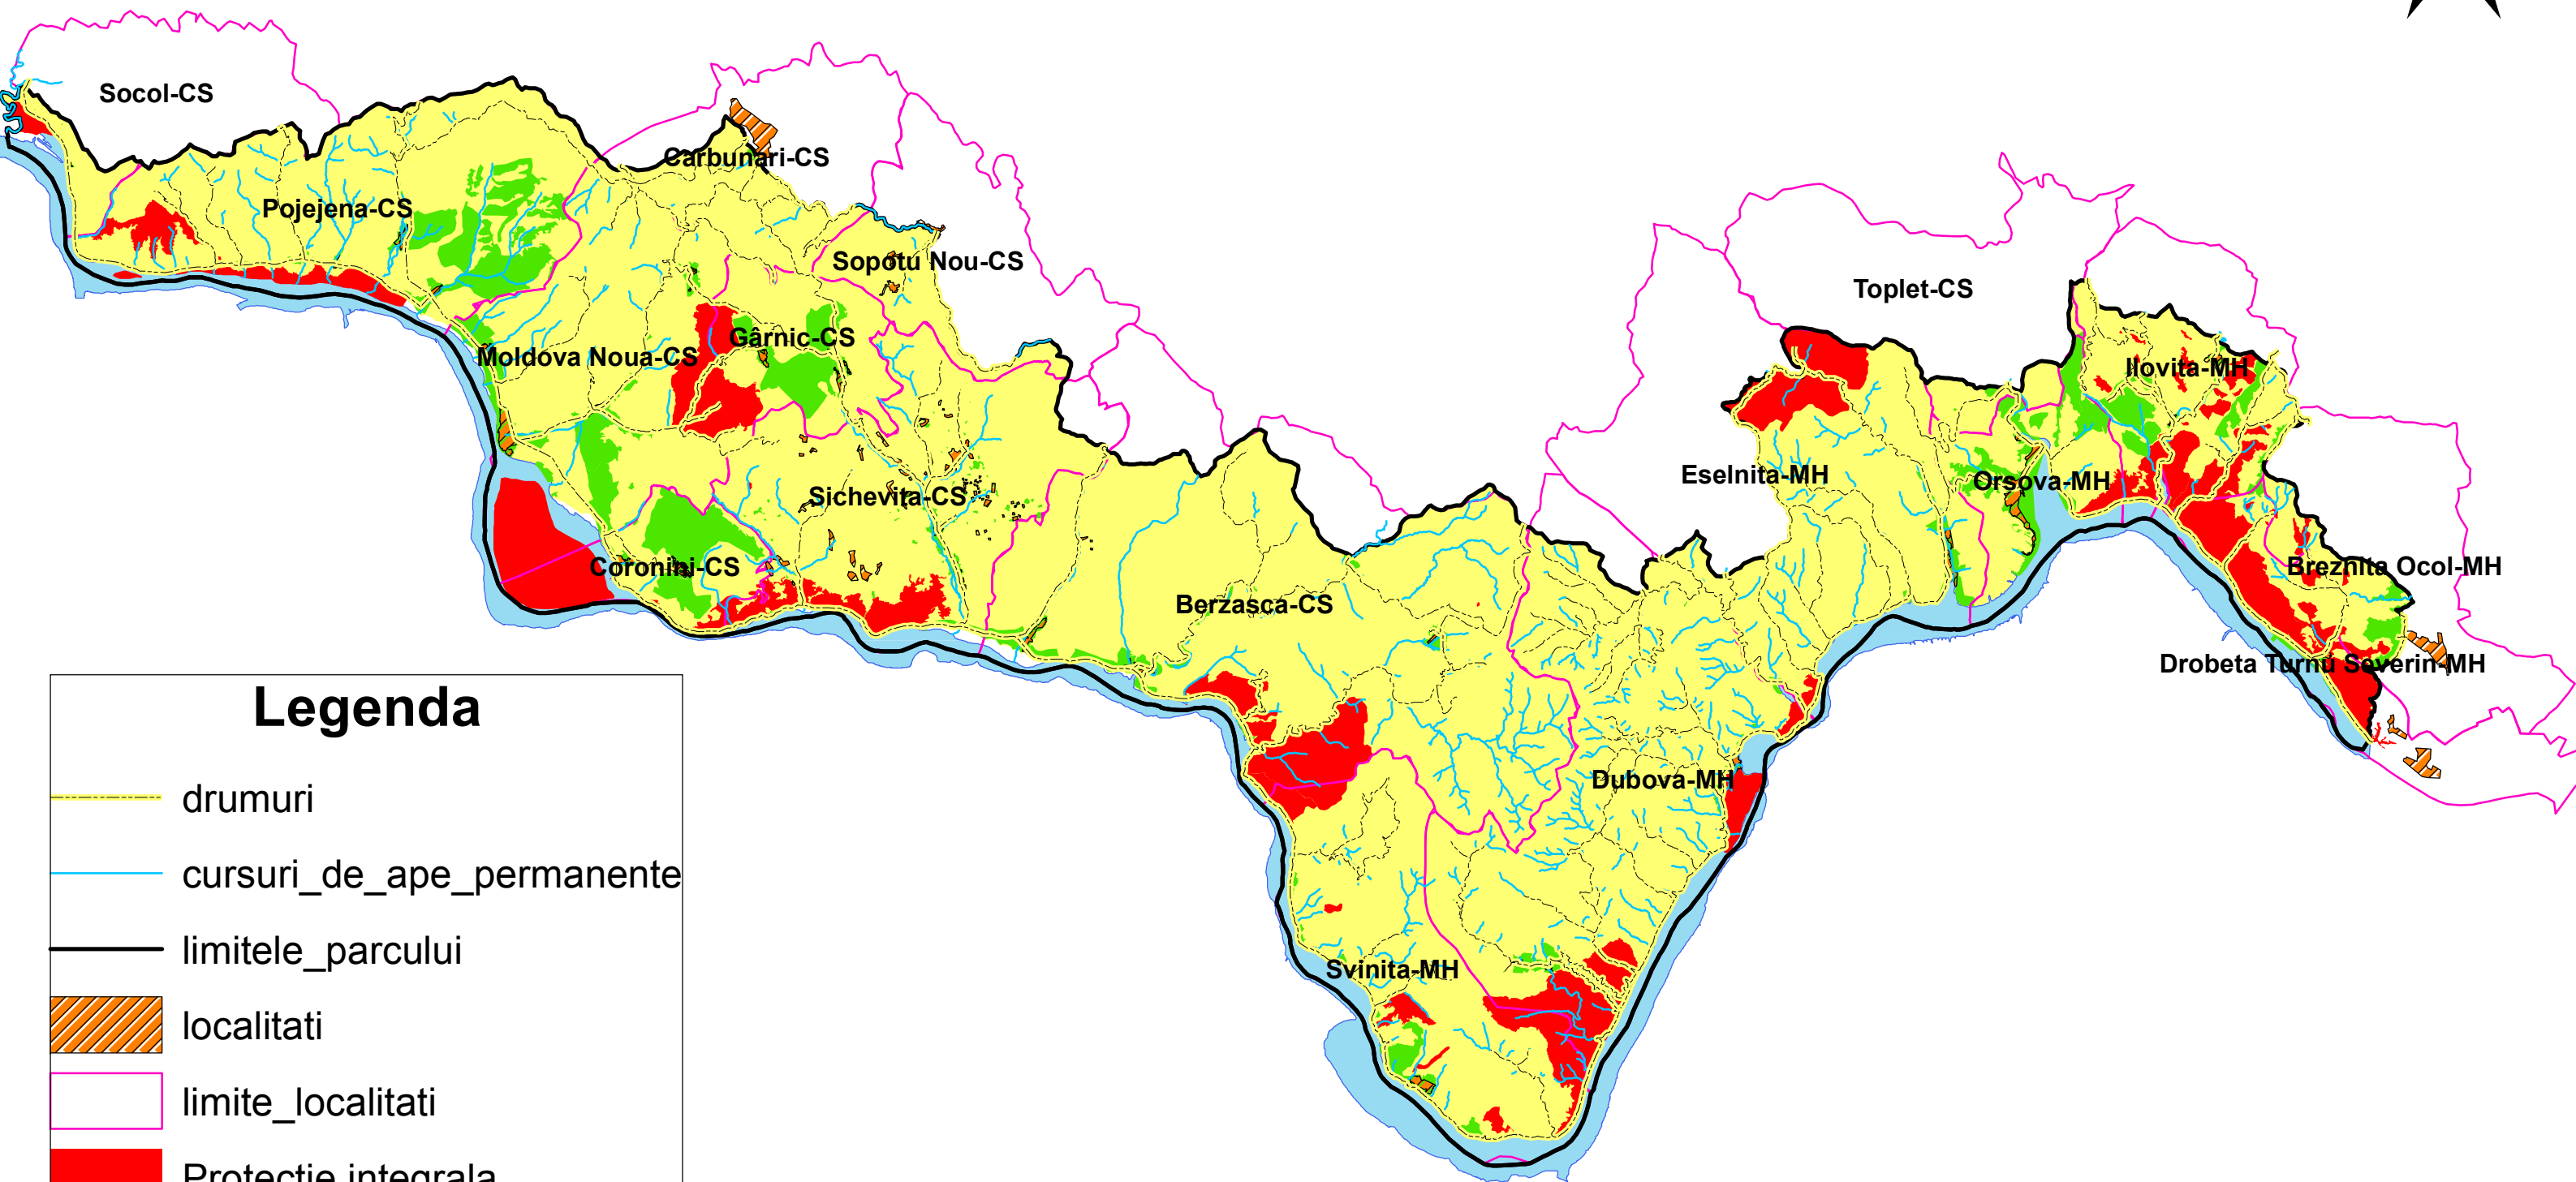

Zonarea interna a Parcului Natural Portile de Fier

Legenda

- drumuri
- cursuri_de_ape_permanente
- limitele_parcului
- localitati
- limite_localitati
- Protectie integrala
- Dezvoltare durabila
- dunare
- Management durabil

0 5 10 20 Kilometers