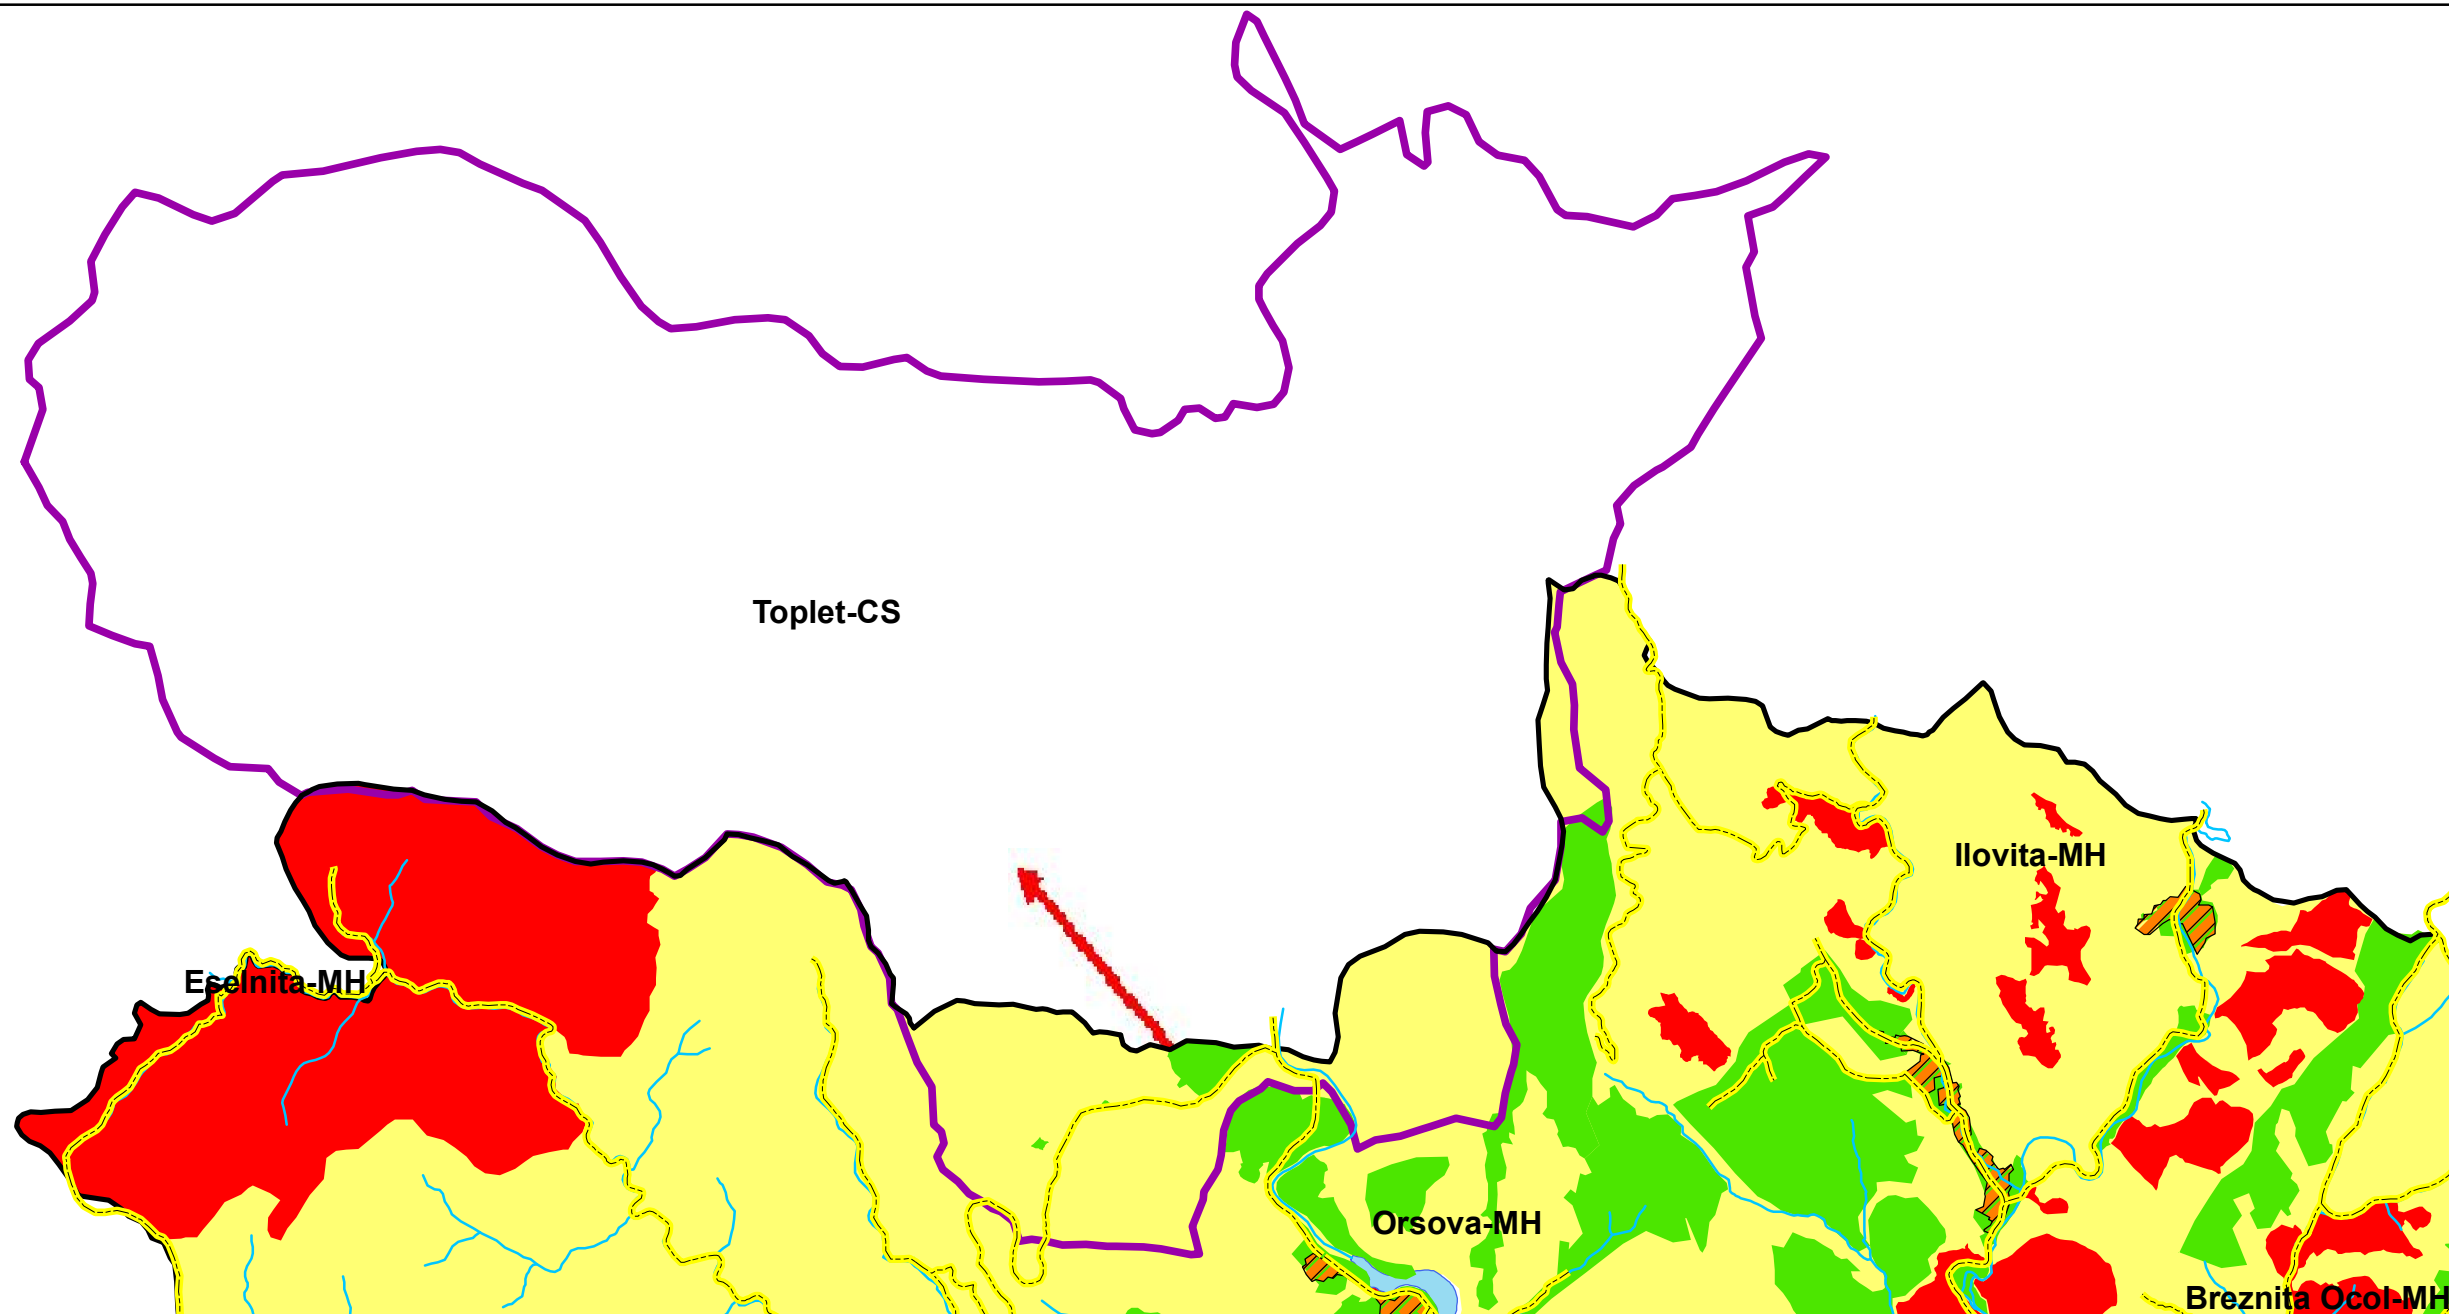

Zonarea interna a Parcului Natural Portile de Fier-Toplet_CS

Legenda

- drumuri
 - cursuri_de_ape_permanente
 - limitele_parcului
 - localitati
- NAME**
- Toplet-CS
 - Protectie integrala
 - Dezvoltare durabila
 - dunare
 - Management durabil

Zonarea interna a Parcului Natural Portile de Fier