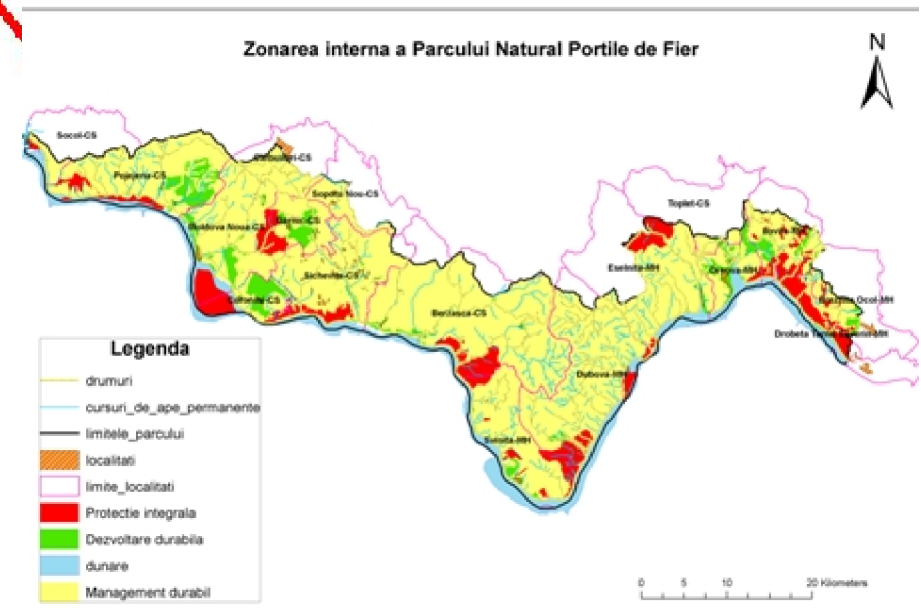

Zonarea interna a Parcului Natural Portile de Fier-Sopotu_Nou_CS

Legenda

- drumuri
 - cursuri_de_ape_permanente
 - limitele_parcului
 - localitati
- NAME**
- Sopotu Nou-CS
 - Protectie integrala
 - Dezvoltare durabila
 - dunare
 - Management durabil

- ### Legenda
- drumuri
 - cursuri_de_ape_permanente
 - limitele_parcului
 - localitati
 - limite_localitati
 - Protectie integrala
 - Dezvoltare durabila
 - dunare
 - Management durabil