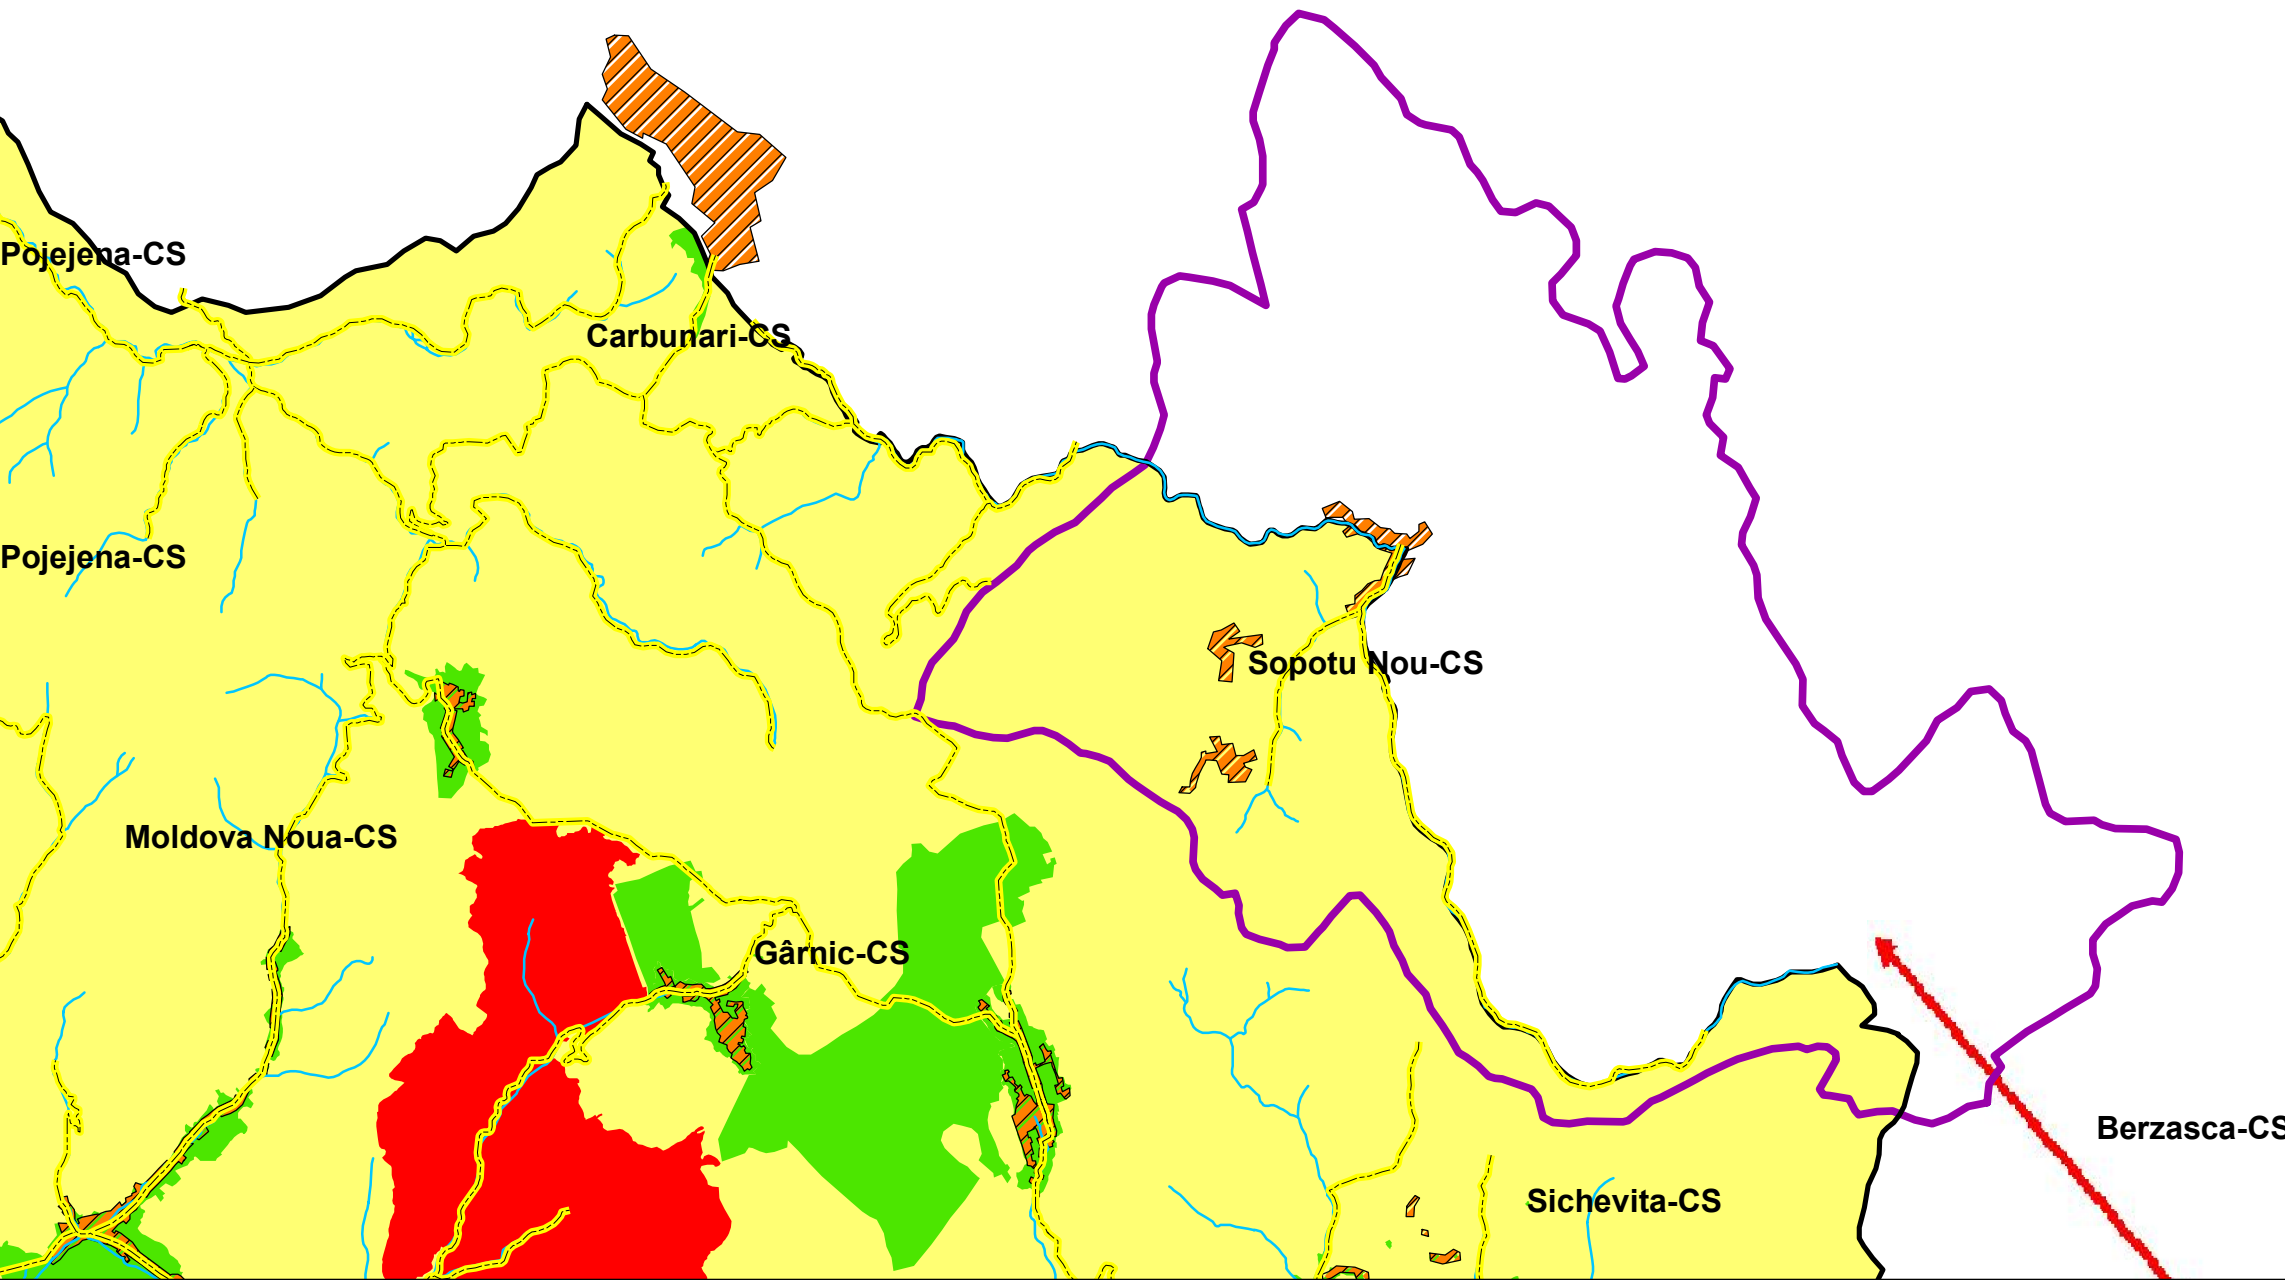

Zonarea interna a Parcului Natural Portile de Fier-Sopotu_Nou_CS

Legenda

- drumuri
 - cursuri_de_ape_permanente
 - limitele_parcului
 - localitati
- NAME**
- Sopotu Nou-CS
 - Protectie integrala
 - Dezvoltare durabila
 - dunare
 - Management durabil

- ### Legenda
- drumuri
 - cursuri_de_ape_permanente
 - limitele_parcului
 - localitati
 - limite_localitati
 - Protectie integrala
 - Dezvoltare durabila
 - dunare
 - Management durabil