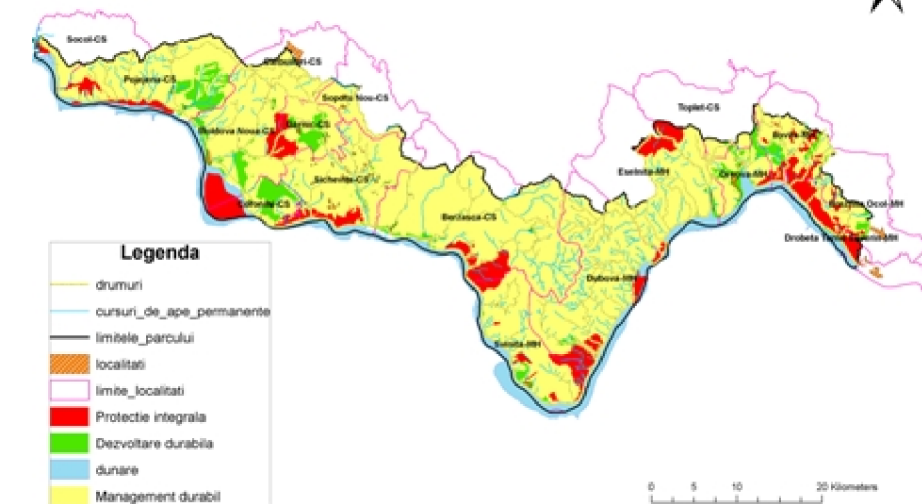

Zonarea interna a Parcului Natural Portile de Fier-Socol_CS

Legenda

- drumuri
 - cursuri_de_ape_permanente
 - limitele_parcului
 - localitati
- NAME**
- Socol-CS
 - Protectie integrala
 - Dezvoltare durabila
 - dunare
 - Management durabil

Zonarea interna a Parcului Natural Portile de Fier

Legenda

- drumuri
- cursuri_de_ape_permanente
- limitele_parcului
- localitati
- limite_localitati
- Protectie integrala
- Dezvoltare durabila
- dunare
- Management durabil