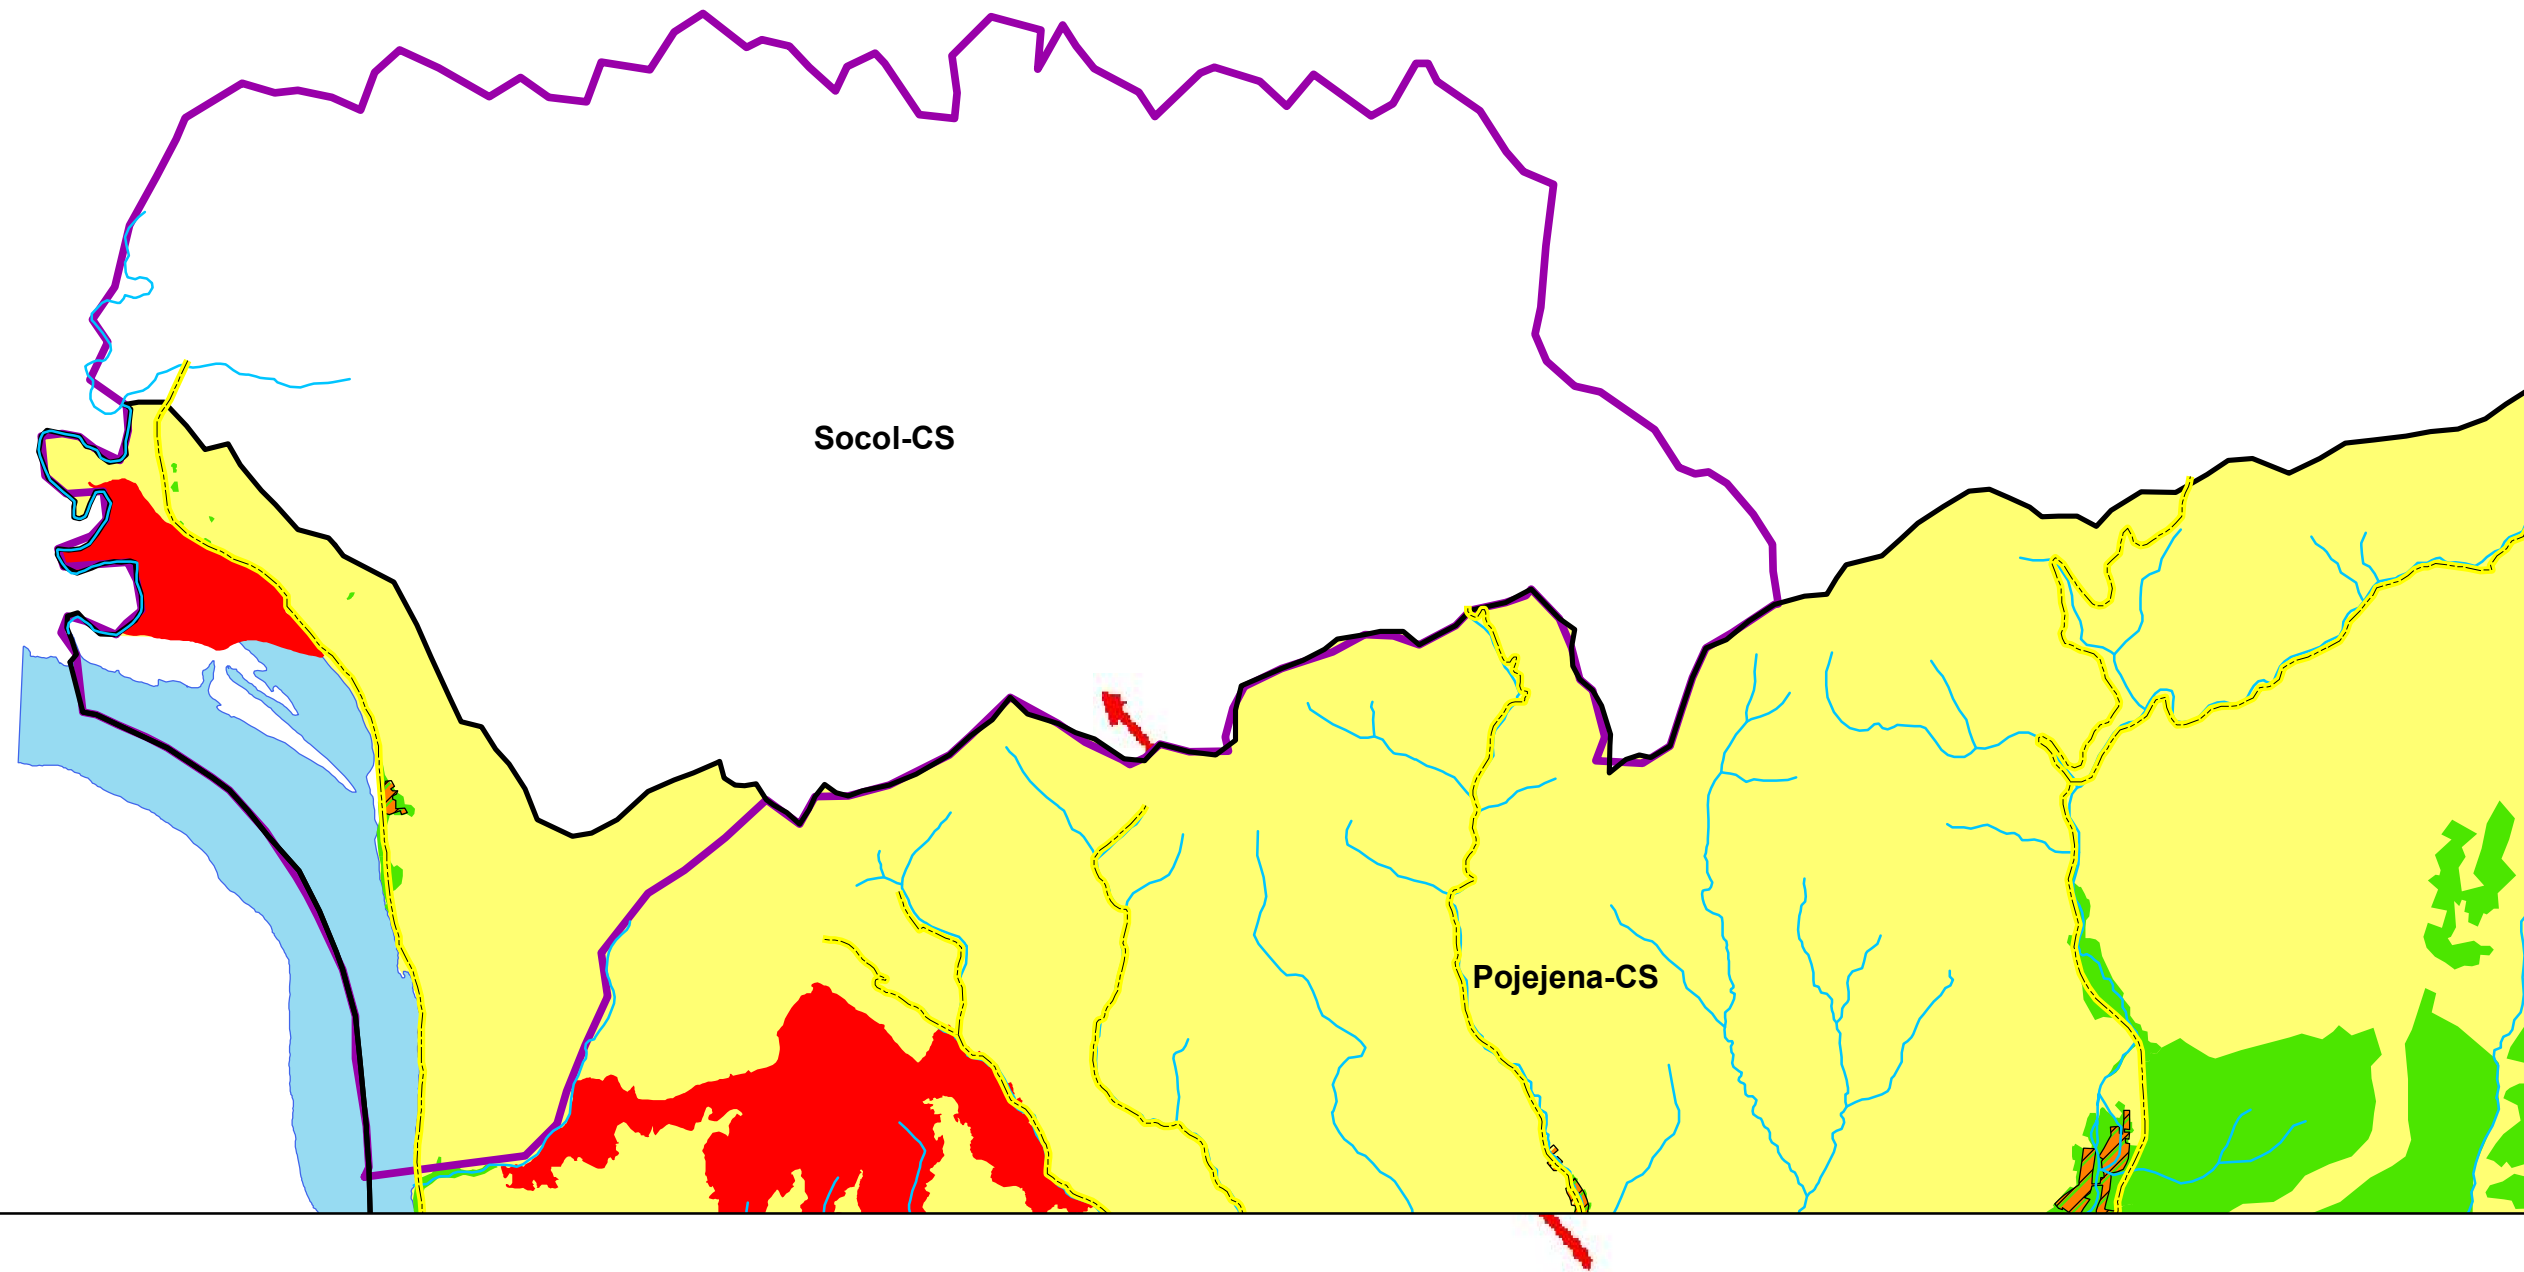

Zonarea interna a Parcului Natural Portile de Fier-Socol_CS

Legenda

- drumuri
 - cursuri_de_ape_permanente
 - limitele_parcului
 - localitati
- NAME**
- Socol-CS
 - Protectie integrala
 - Dezvoltare durabila
 - dunare
 - Management durabil

Zonarea interna a Parcului Natural Portile de Fier

Legenda

- drumuri
- cursuri_de_ape_permanente
- limitele_parcului
- localitati
- limite_localitati
- Protectie integrala
- Dezvoltare durabila
- dunare
- Management durabil