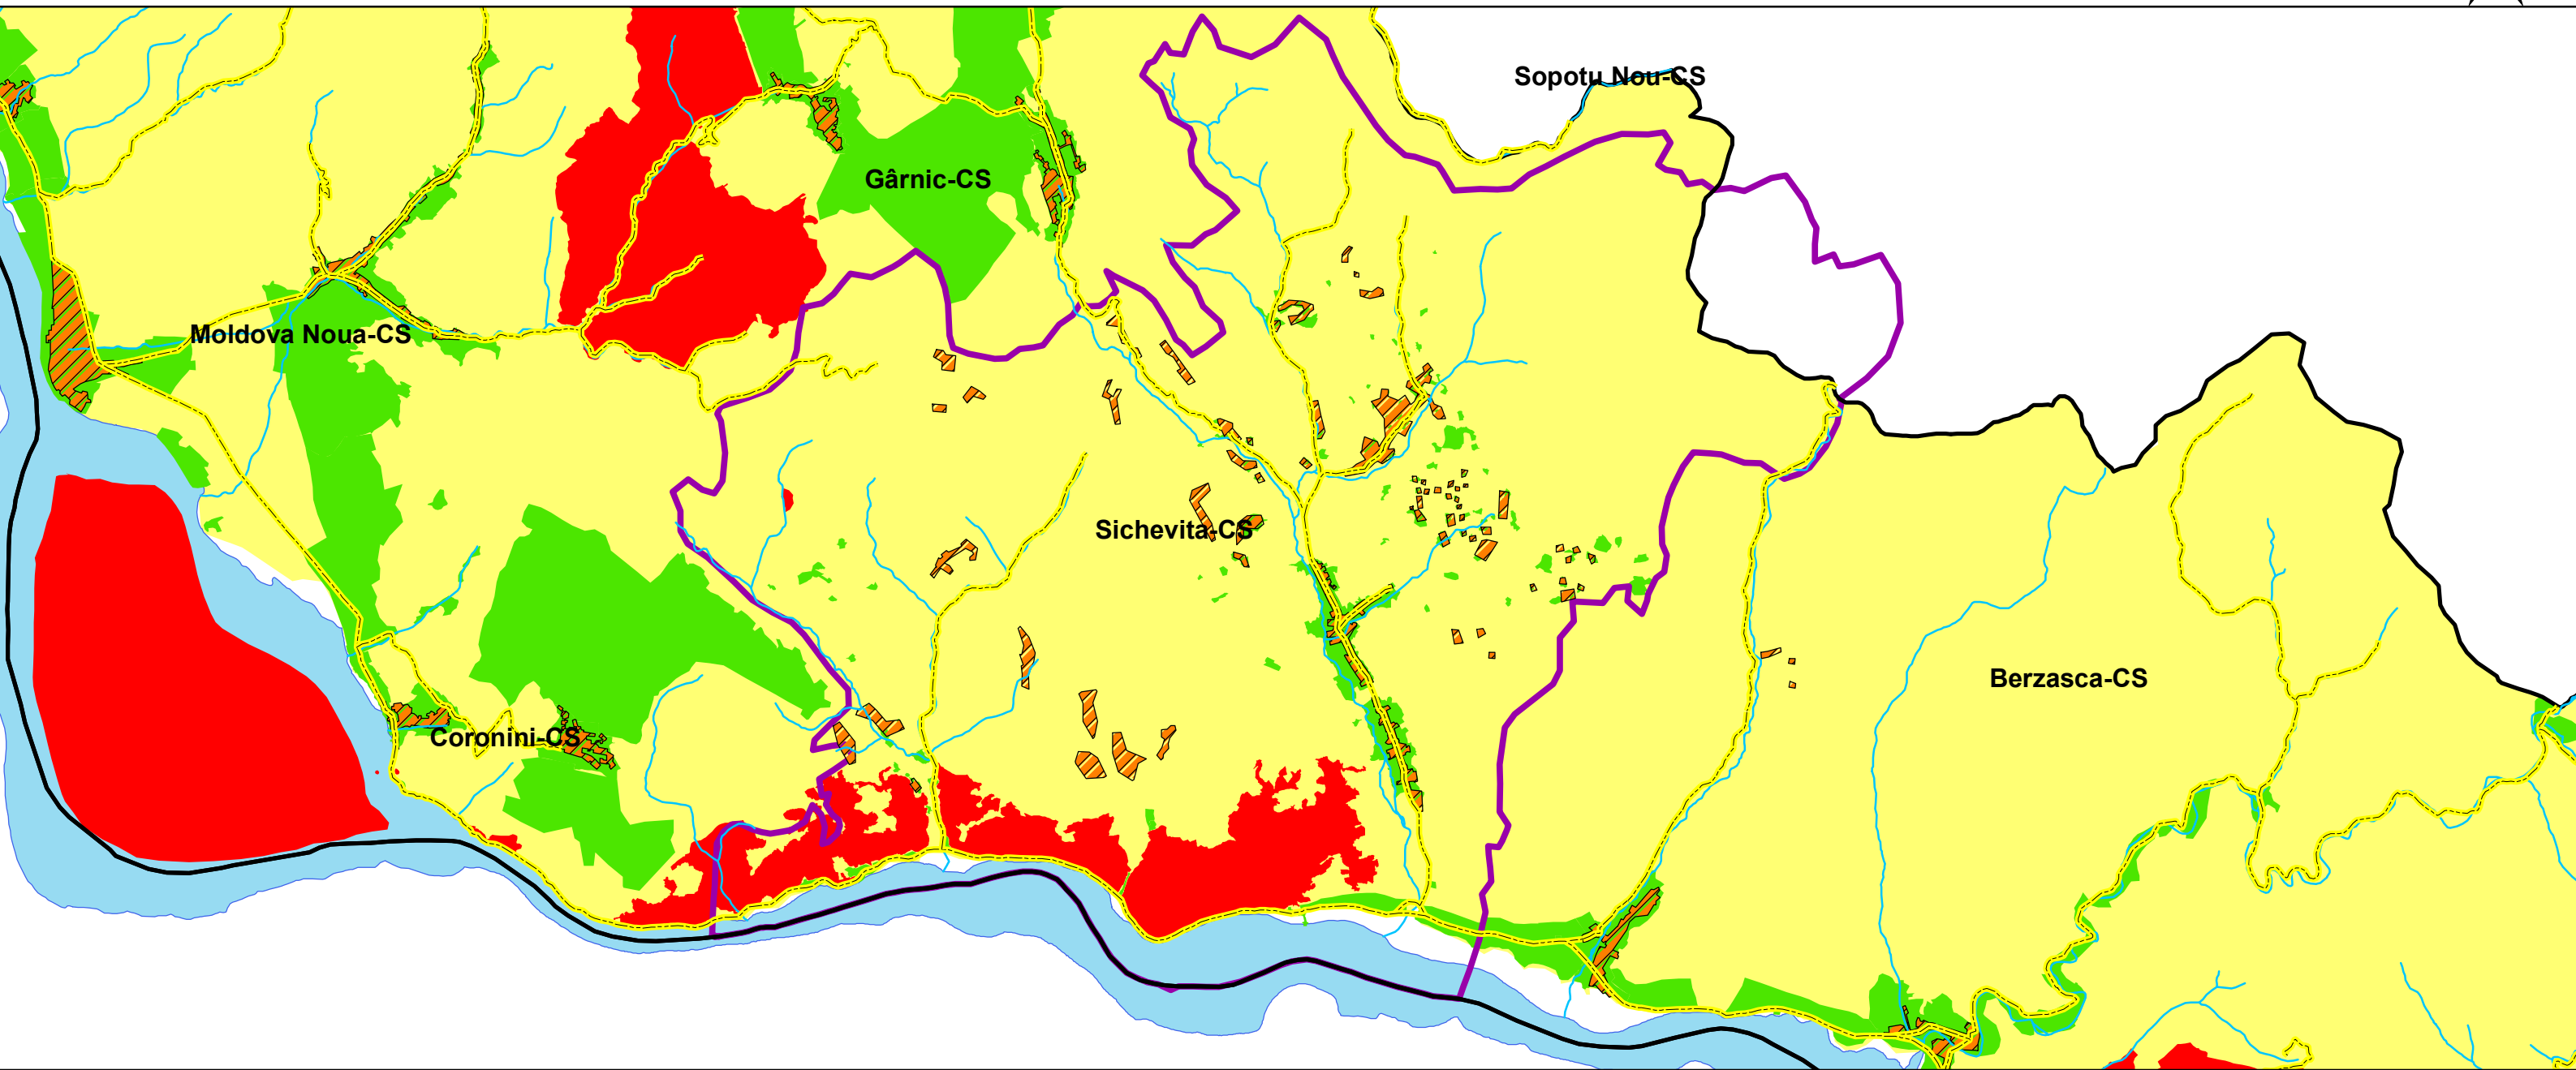

Zonarea interna a Parcului Natural Portile de Fier-Sichievita_CS

Legenda

- drumuri
- cursuri_de_ape_permanente
- limitele_parcului
- localitati

NAME

- Sichevita-CS
- Protectie integrala
- Dezvoltare durabila
- dunare
- Management durabil