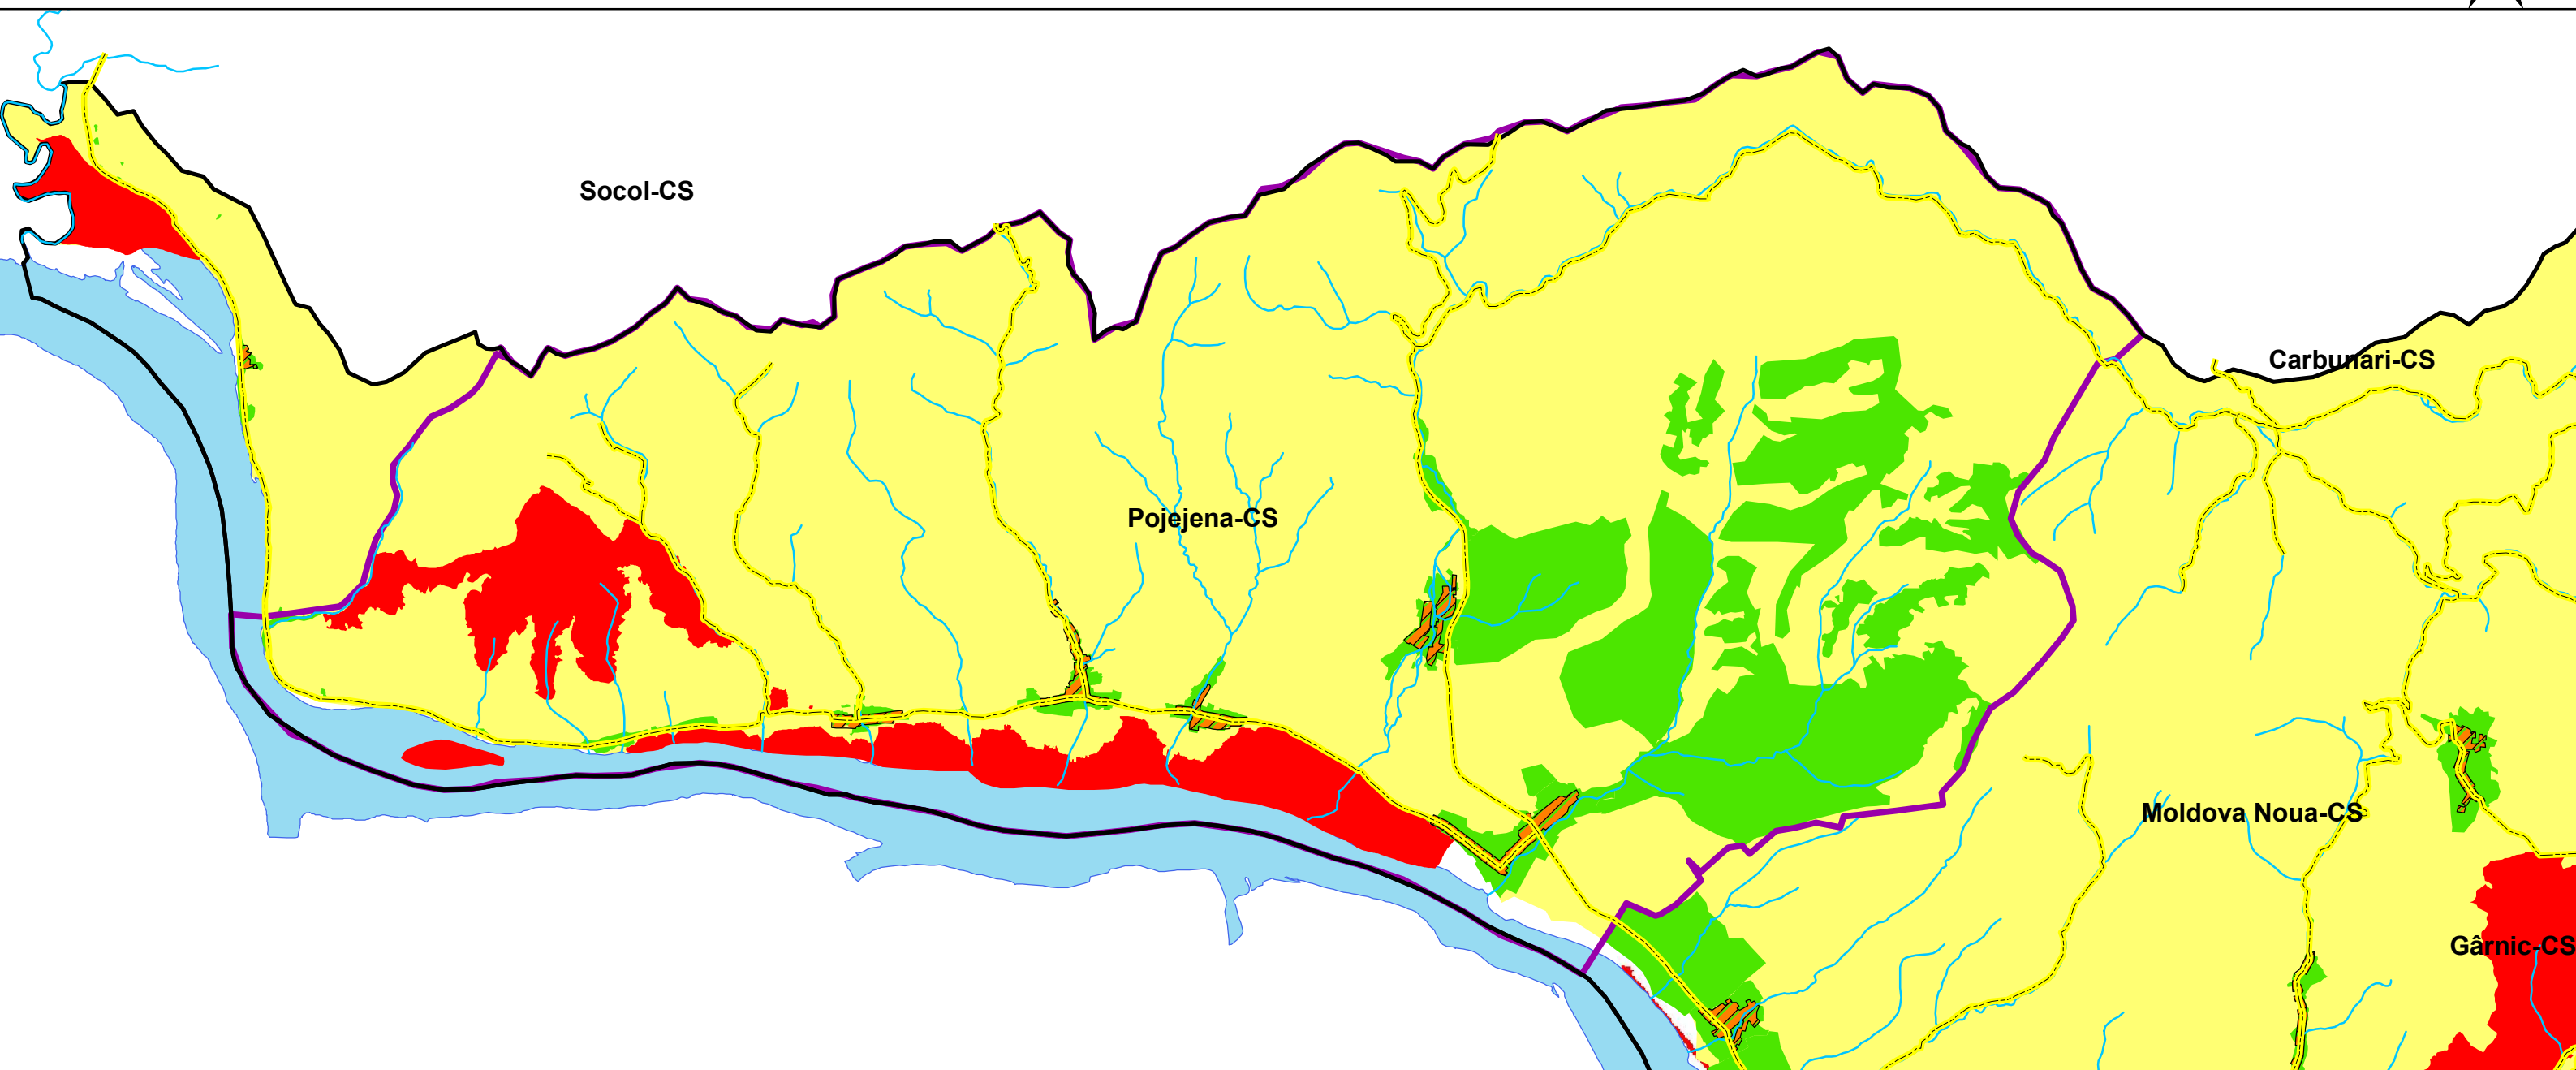

Zonarea interna a Parcului Natural Portile de Fier-Pojejena_CS

Legenda

- drumuri
- cursuri_de_ape_permanente
- limitele_parcului
- localitati

NAME

- Pojejena-CS
- Protectie integrala
- Dezvoltare durabila
- dunare
- Management durabil