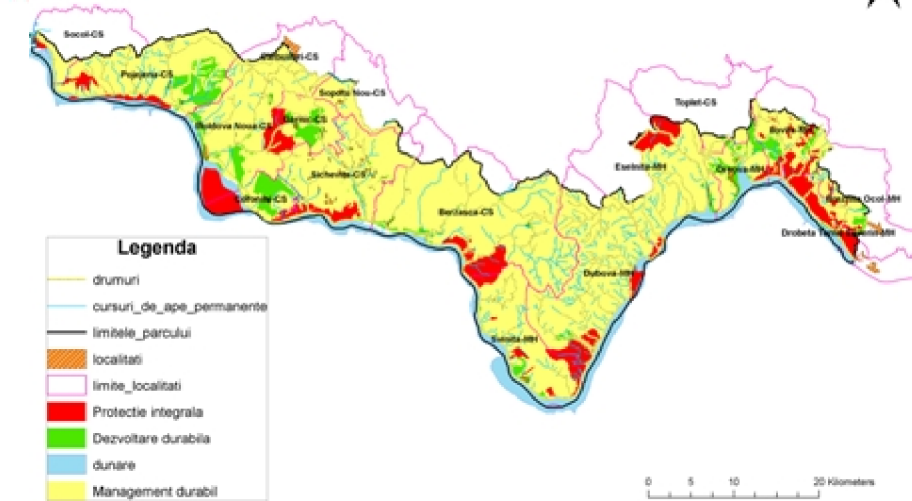

Zonarea interna a Parcului Natural Portile de Fier-Orsova_MH

Legenda

-  drumuri
 -  cursuri_de_ape_permanente
 -  limitele_parcului
 -  localitati
- NAME**
-  Orsova-MH
 -  Protectie integrala
 -  Dezvoltare durabila
 -  dunare
 -  Management durabil

Zonarea interna a Parcului Natural Portile de Fier

- ### Legenda
-  drumuri
 -  cursuri_de_ape_permanente
 -  limitele_parcului
 -  localitati
 -  limite_localitati
 -  Protectie integrala
 -  Dezvoltare durabila
 -  dunare
 -  Management durabil