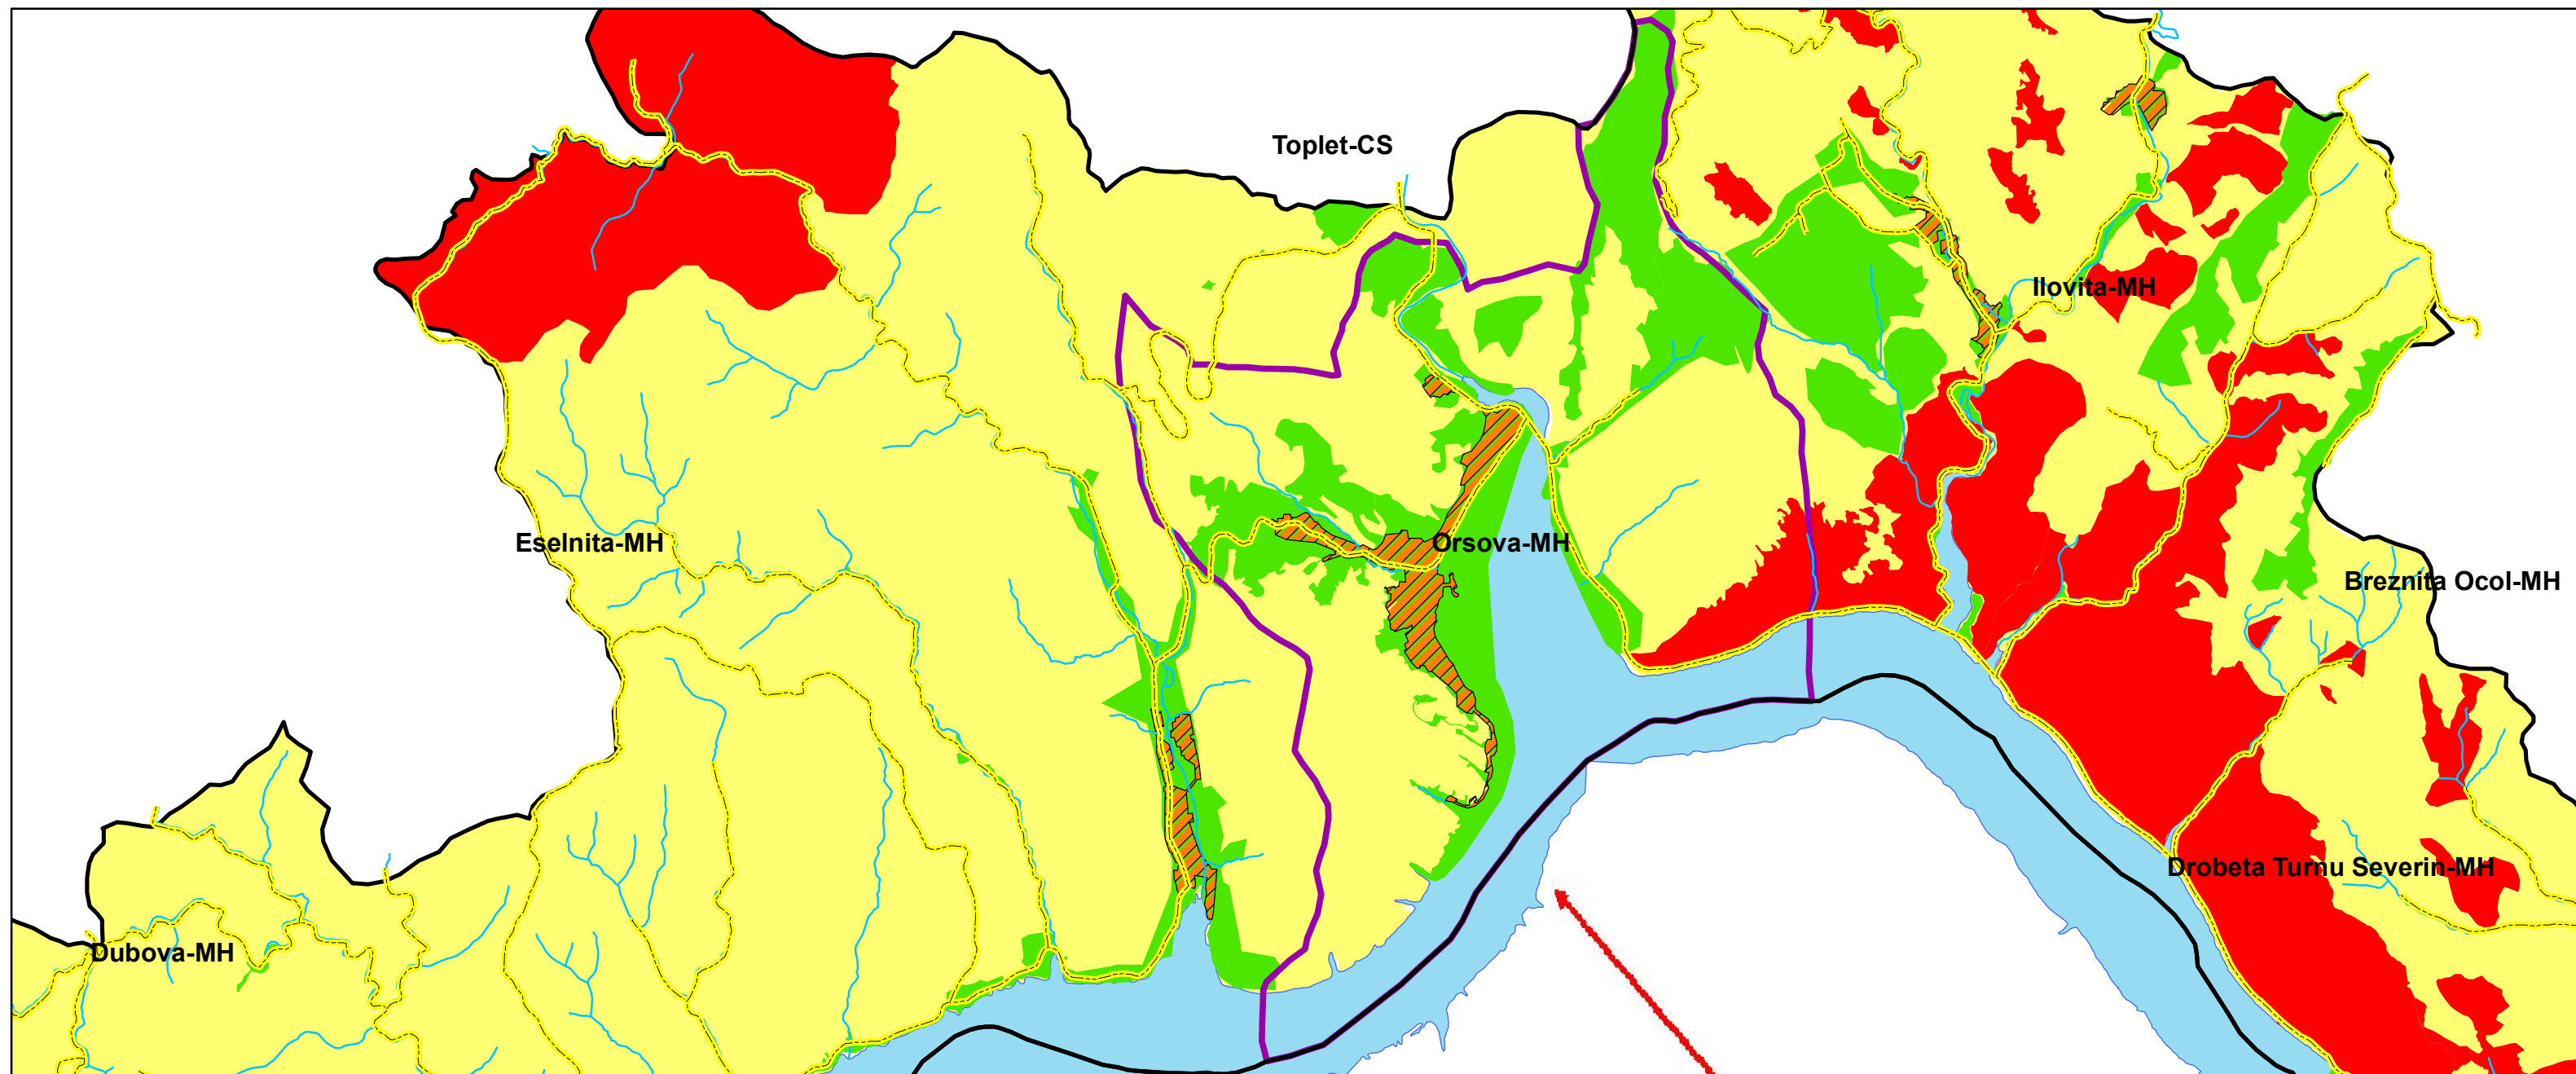

Zonarea interna a Parcului Natural Portile de Fier-Orsova_MH

Legenda

-  drumuri
 -  cursuri_de_ape_permanente
 -  limitele_parcului
 -  localitati
- NAME**
-  Orsova-MH
 -  Protectie integrala
 -  Dezvoltare durabila
 -  dunare
 -  Management durabil

Zonarea interna a Parcului Natural Portile de Fier

- ### Legenda
-  drumuri
 -  cursuri_de_ape_permanente
 -  limitele_parcului
 -  localitati
 -  limite_localitati
 -  Protectie integrala
 -  Dezvoltare durabila
 -  dunare
 -  Management durabil