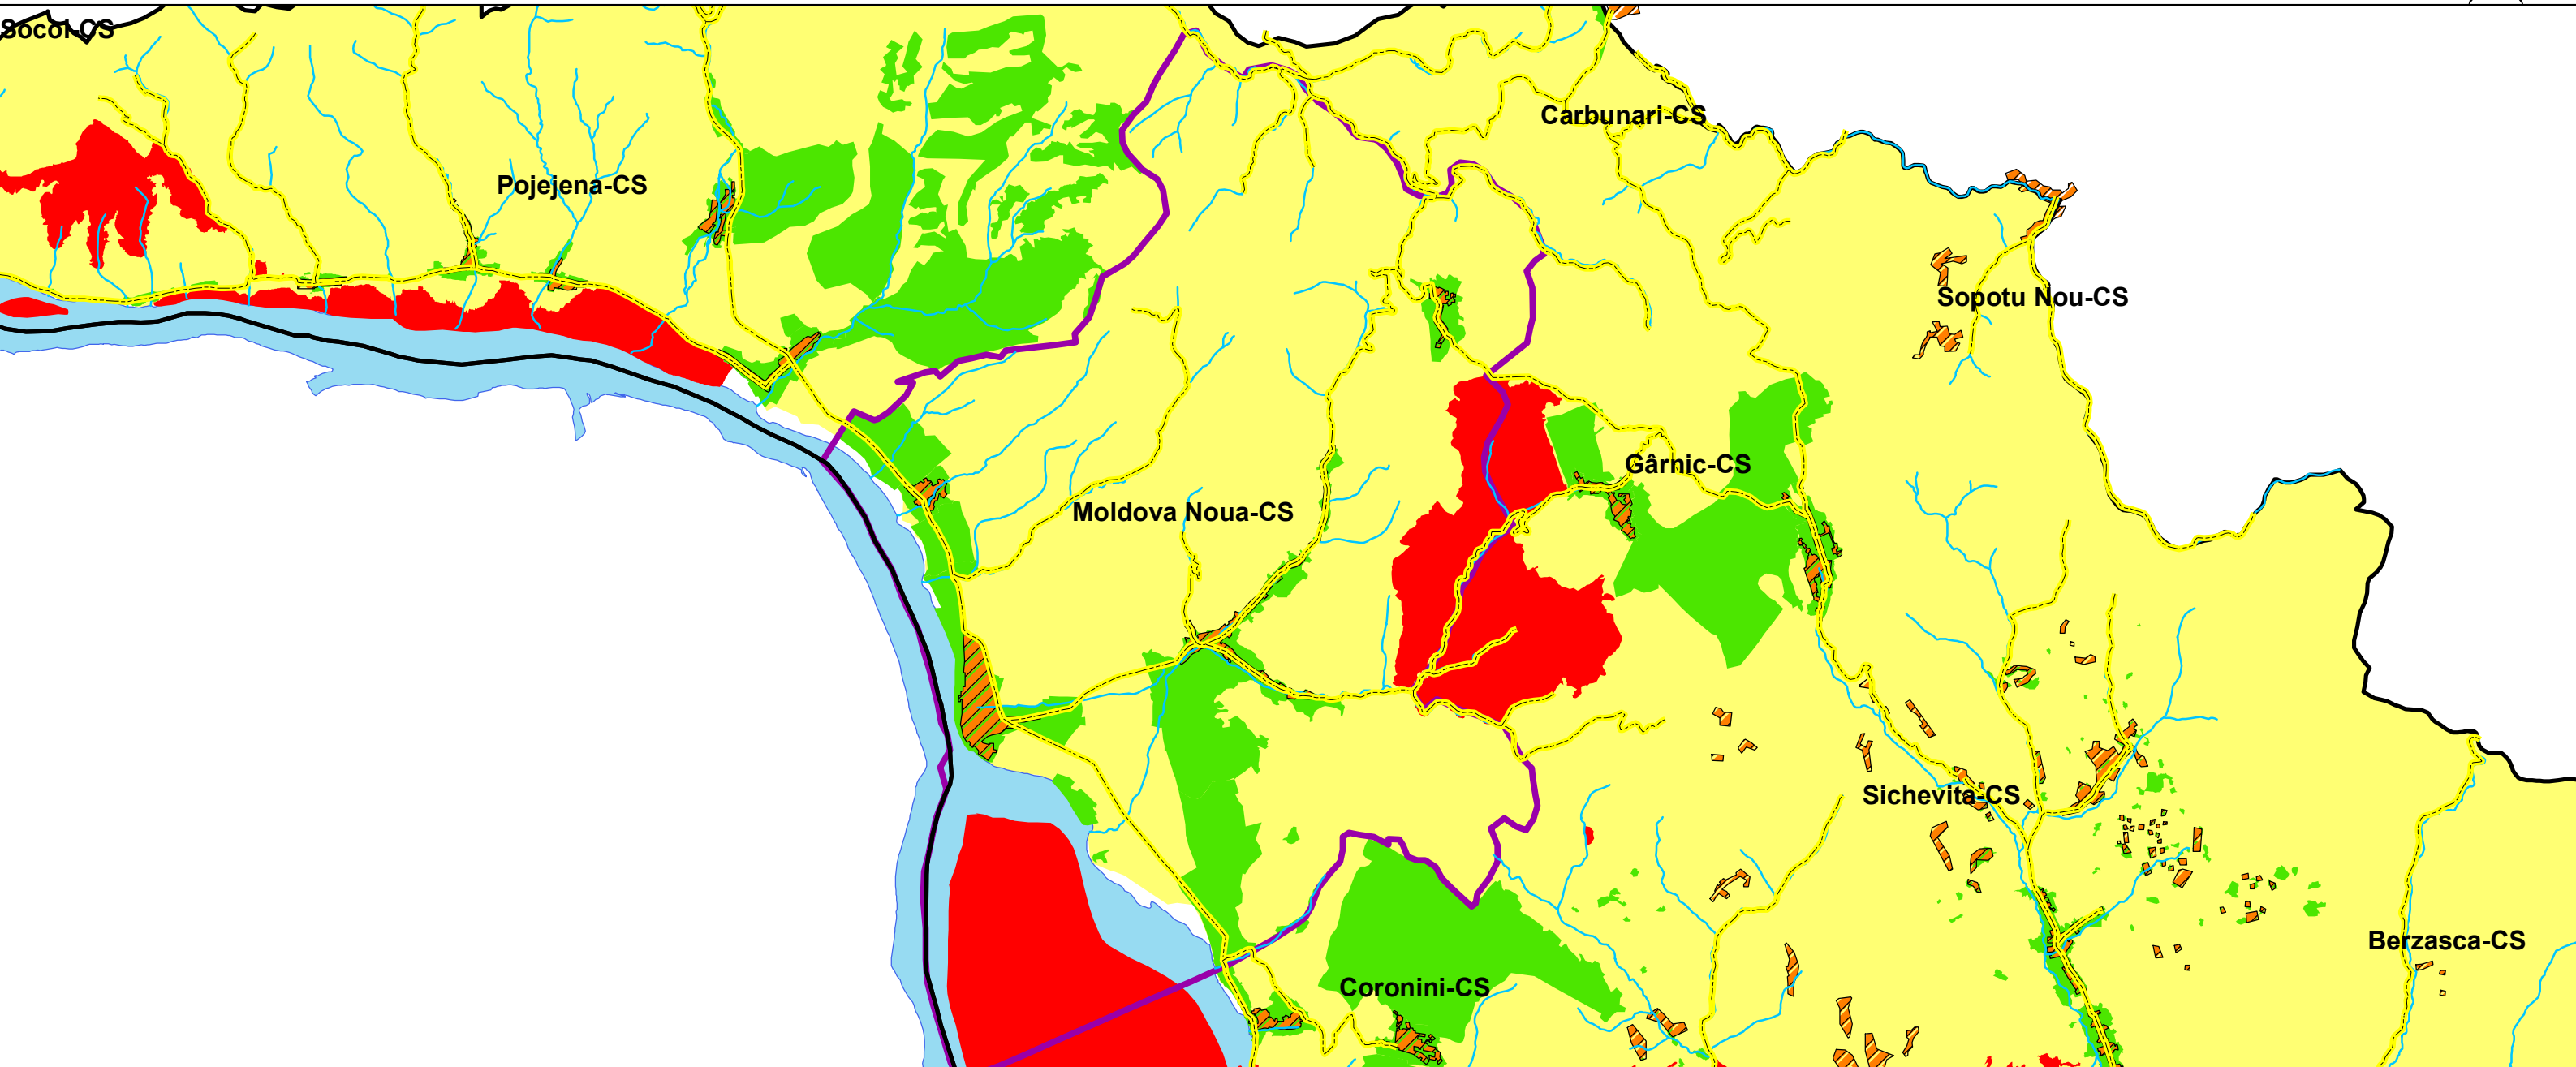

Zonarea interna a Parcului Natural Portile de Fier-Moldova Noua_CS

Legenda

-  drumuri
 -  cursuri_de_ape_permanente
 -  limitele_parcului
 -  localitati
- NAME**
-  Moldova Noua-CS
 -  Protectie integrala
 -  Dezvoltare durabila
 -  dunare
 -  Management durabil

Zonarea interna a Parcului Natural Portile de Fier