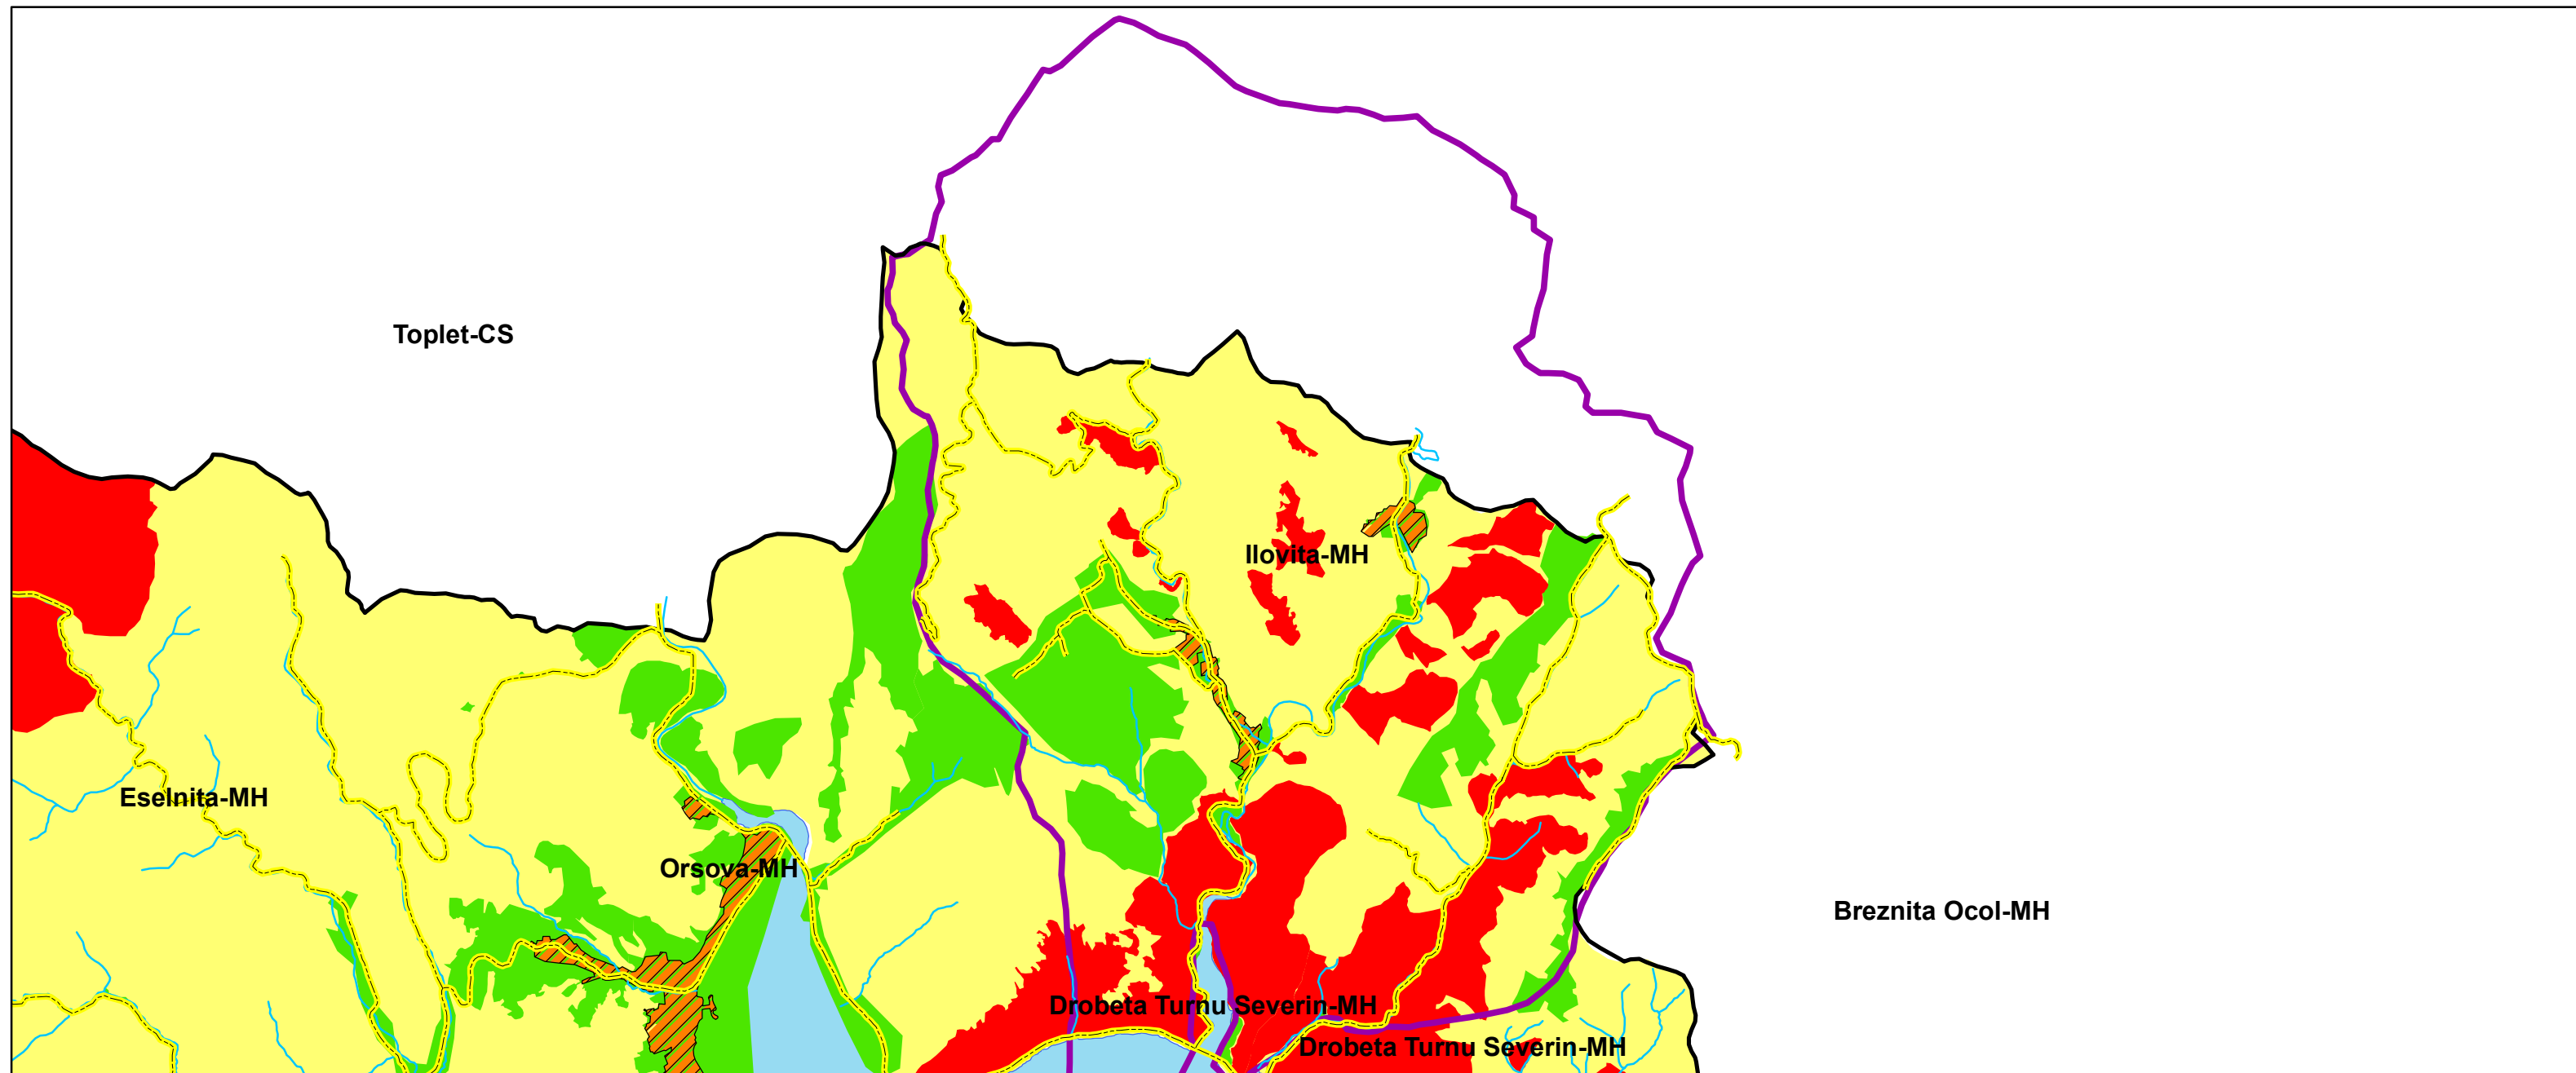

Zonarea interna a Parcului Natural Portile de Fier-Ilovita_MH

Legenda

- drumuri
- cursuri_de_ape_permanente
- limitele_parcului
- localitati

NAME

- Ilovita-MH
- Protectie integrala
- Dezvoltare durabila
- dunare
- Management durabil