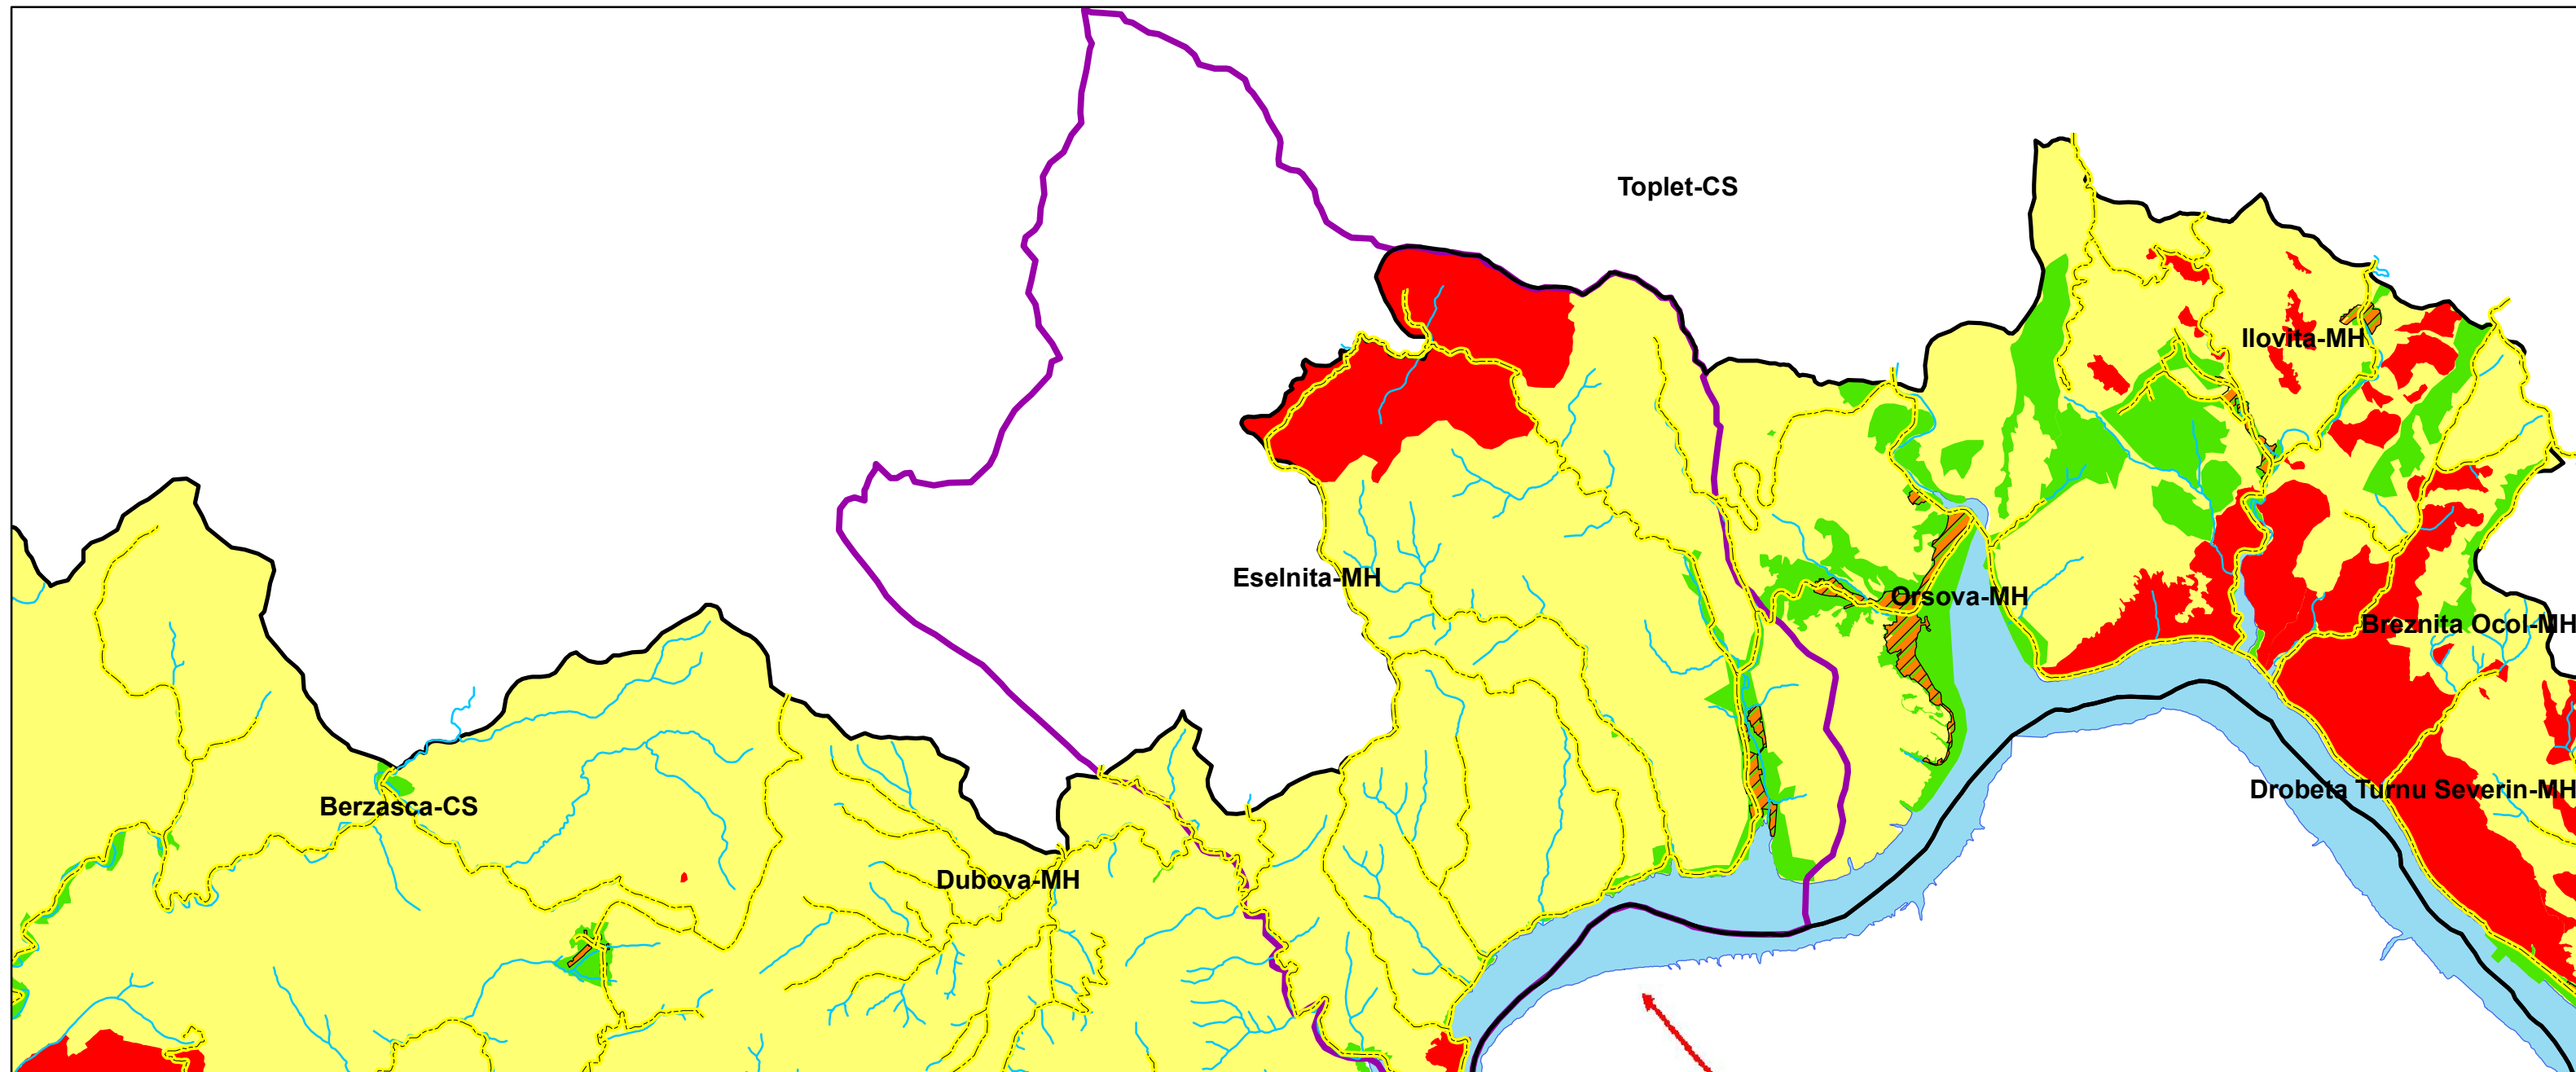

# Zonarea interna a Parcului Natural Portile de Fier-Eselnita\_MH

**Legenda**

- drumuri
- cursuri\_de\_ape\_permanente
- limitele\_parcului
- localitati

**NAME**

- Eselnita-MH
- Protectie integrala
- Dezvoltare durabila
- dunare
- Management durabil