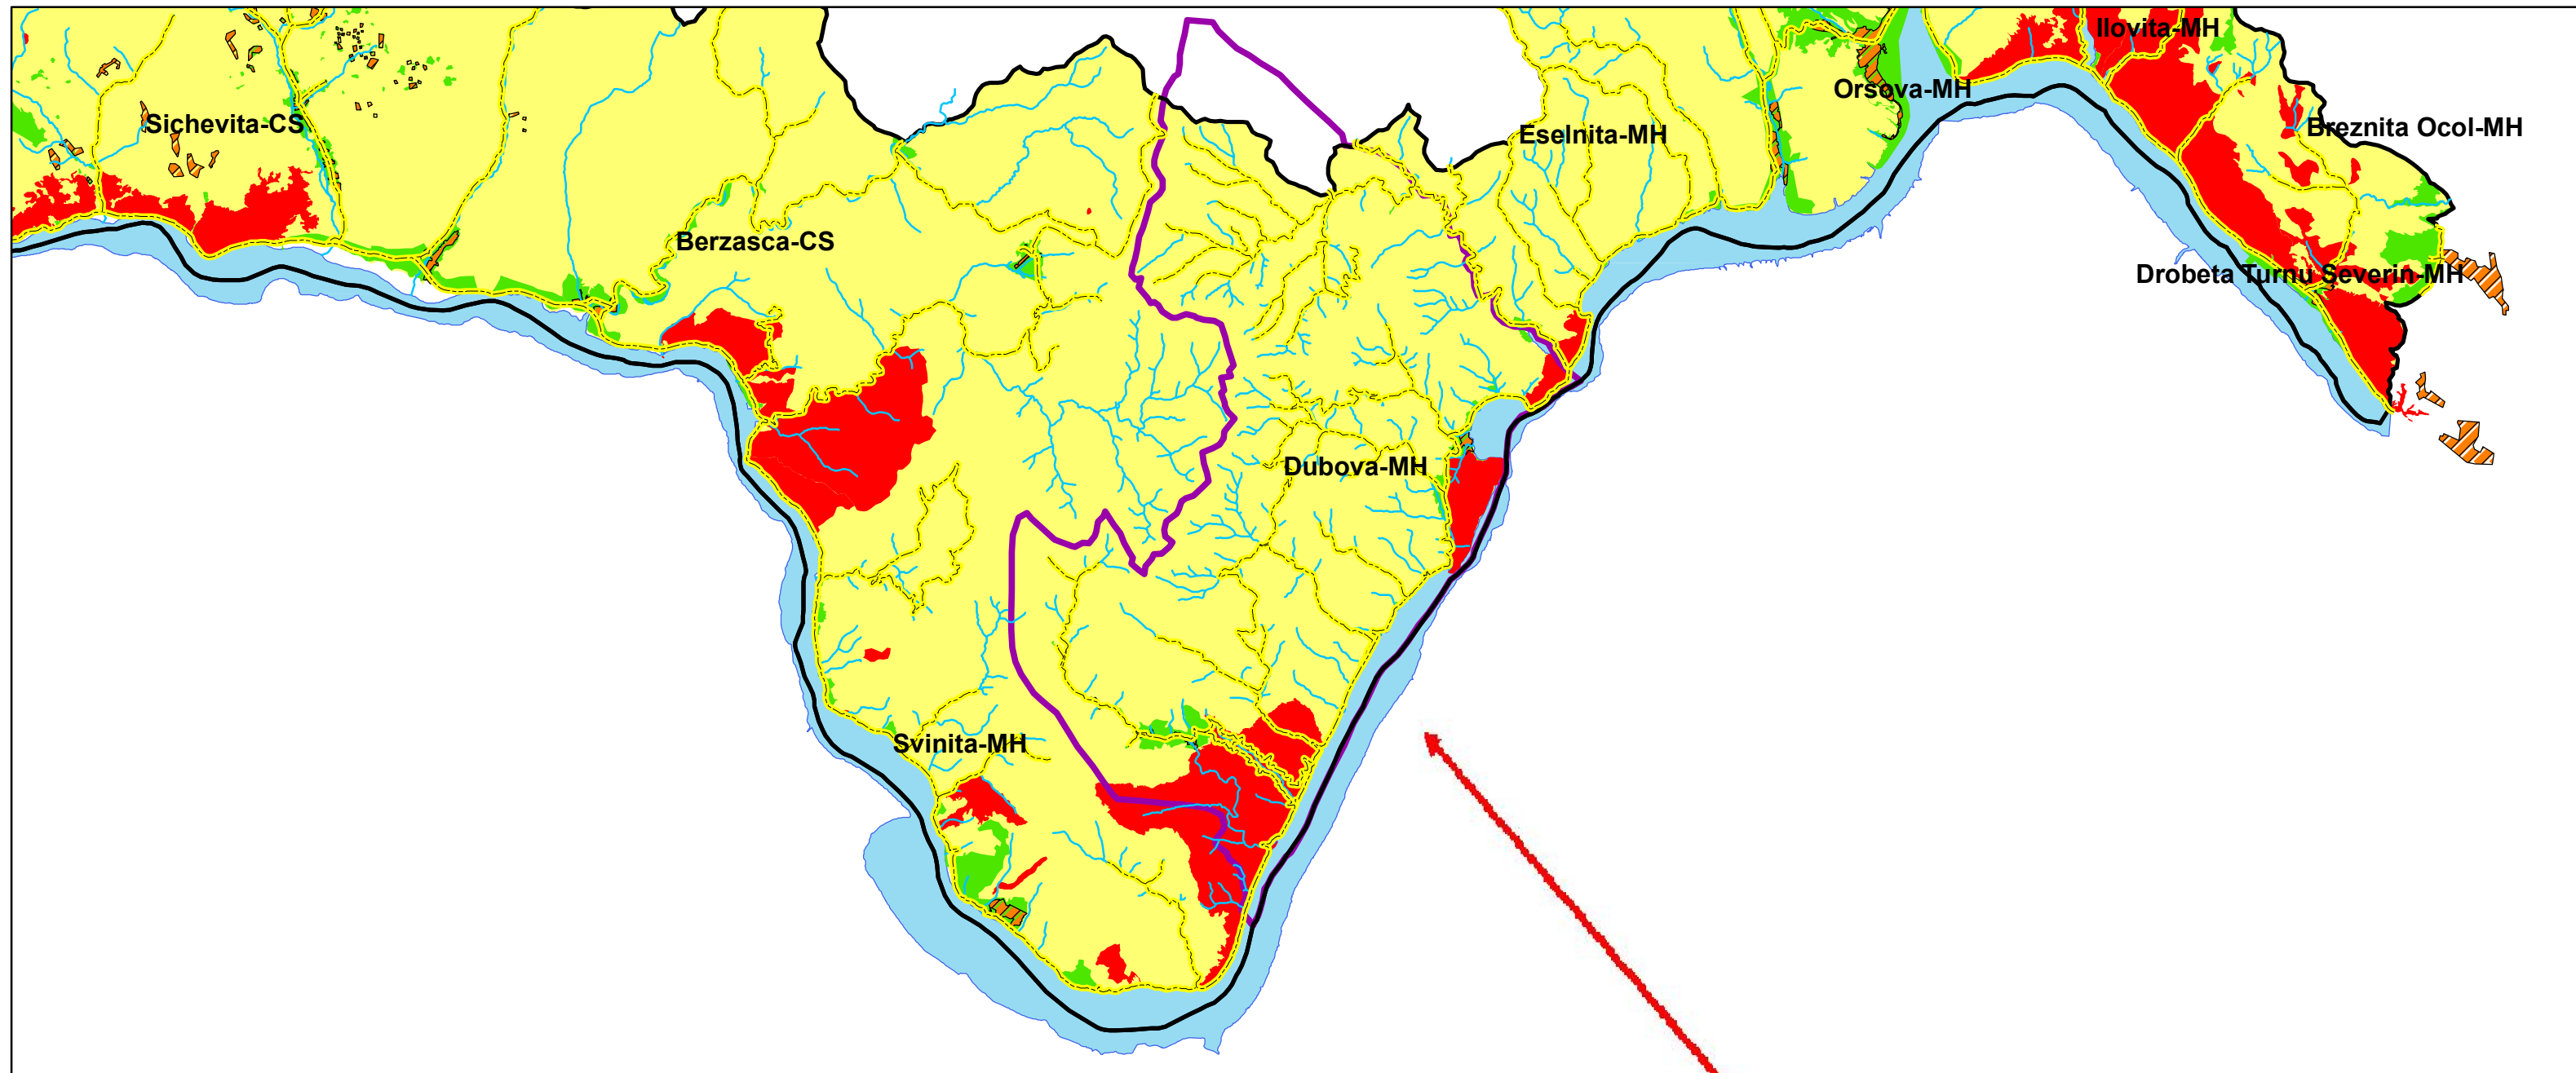

Zonarea interna a Parcului Natural Portile de Fier-Dubova_MH

Legenda

-  drumuri
 -  cursuri_de_ape_permanente
 -  limitele_parcului
 -  localitati
- NAME**
-  Dubova-MH
 -  Protectie integrala
 -  Dezvoltare durabila
 -  dunare
 -  Management durabil

Zonarea interna a Parcului Natural Portile de Fier

- Legenda**
-  drumuri
 -  cursuri_de_ape_permanente
 -  limitele_parcului
 -  localitati
 -  limite_localitati
 -  Protectie integrala
 -  Dezvoltare durabila
 -  dunare
 - Management durabil