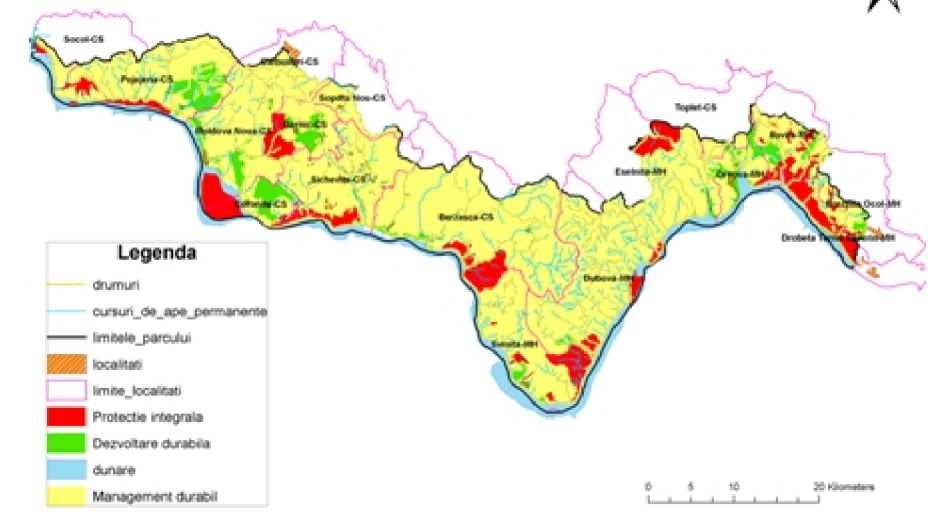

Zonarea interna a Parcului Natural Portile de Fier-Dubova_MH

Legenda

-  drumuri
 -  cursuri_de_ape_permanente
 -  limitele_parcului
 -  localitati
- NAME**
-  Dubova-MH
 -  Protectie integrala
 -  Dezvoltare durabila
 -  dunare
 -  Management durabil

Zonarea interna a Parcului Natural Portile de Fier

- Legenda**
-  drumuri
 -  cursuri_de_ape_permanente
 -  limitele_parcului
 -  localitati
 -  limite_localitati
 -  Protectie integrala
 -  Dezvoltare durabila
 -  dunare
 - Management durabil