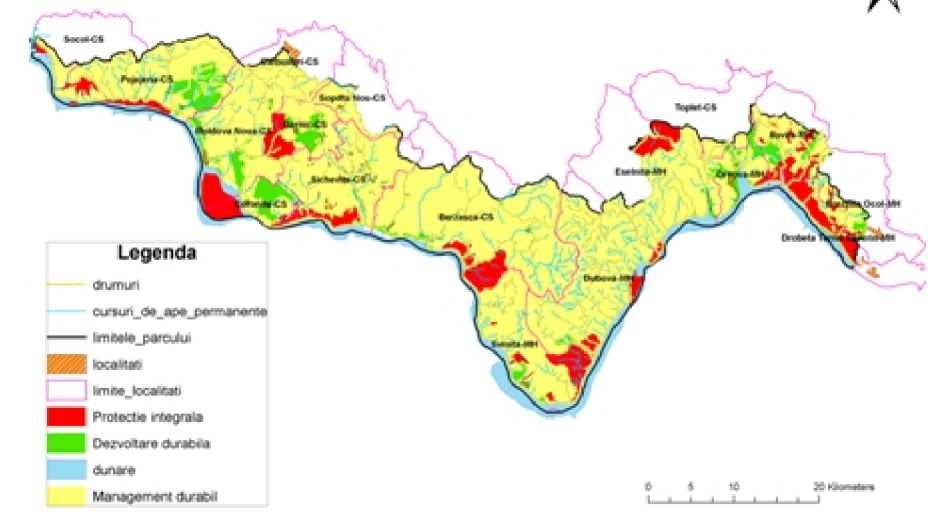

# Zonarea interna a Parcului Natural Portile de Fier-Drobeta\_Turnu\_Severin\_MH

## Legenda

-  drumuri
  -  cursuri de ape permanente
  -  limitele پارcului
  -  localitati
- NAME**
-  Drobeta Turnu Severin-MH
  -  Protectie integrala
  -  Dezvoltare durabila
  -  dunare
  -  Management durabil

## Zonarea interna a Parcului Natural Portile de Fier

- ### Legenda
-  drumuri
  -  cursuri de ape permanente
  -  limitele پارcului
  -  localitati
  -  limite localitati
  -  Protectie integrala
  -  Dezvoltare durabila
  -  dunare
  -  Management durabil