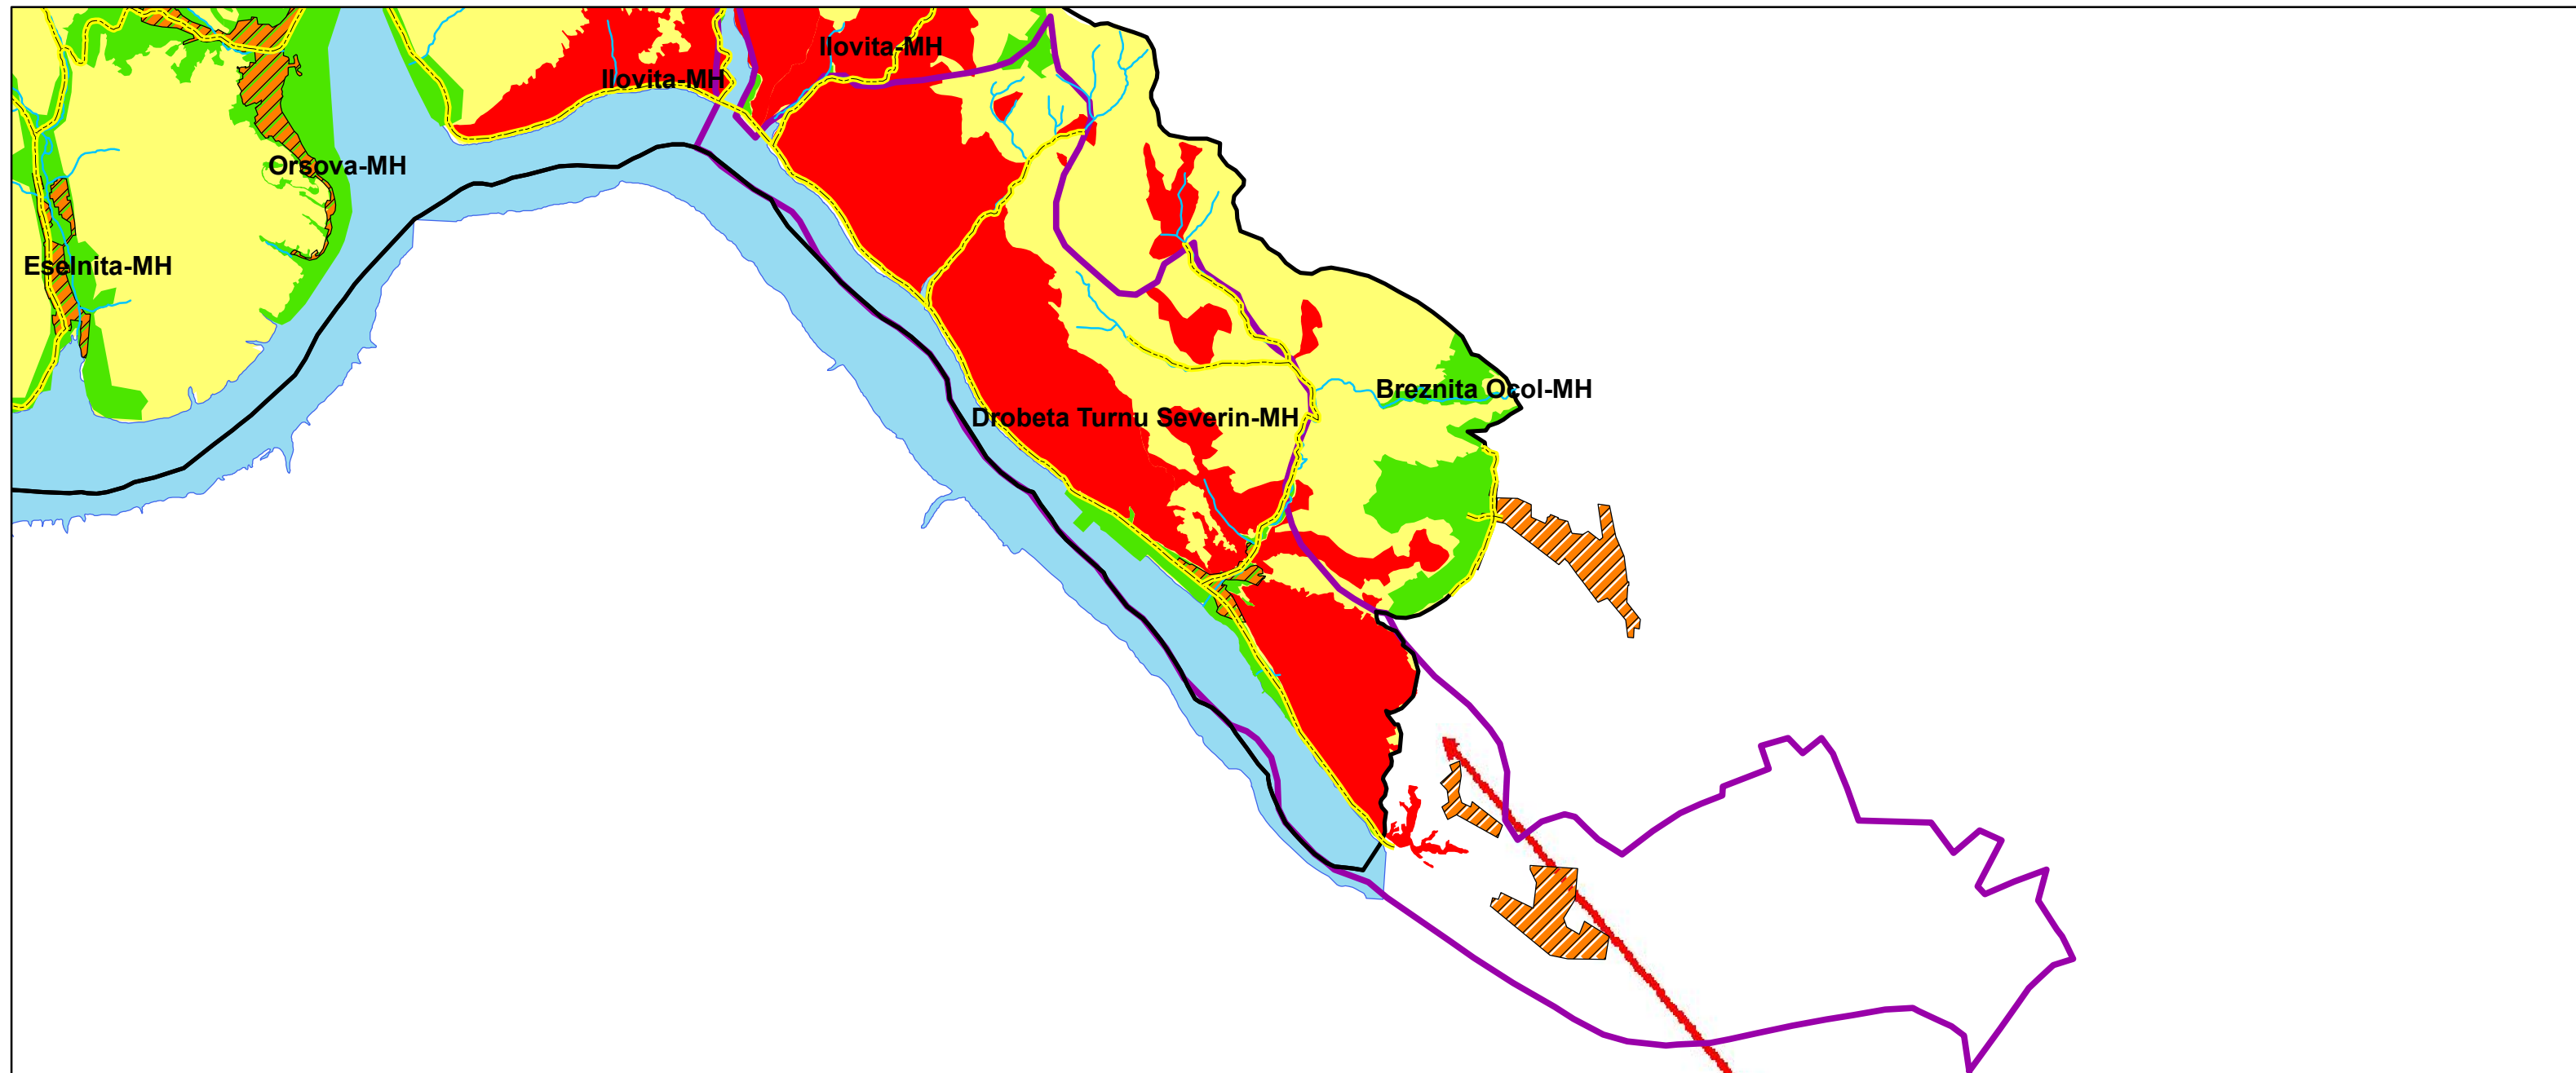

# Zonarea interna a Parcului Natural Portile de Fier-Drobeta\_Turnu\_Severin\_MH

## Legenda

-  drumuri
  -  cursuri de ape permanente
  -  limitele پارcului
  -  localitati
- NAME**
-  Drobeta Turnu Severin-MH
  -  Protectie integrala
  -  Dezvoltare durabila
  -  dunare
  -  Management durabil

## Zonarea interna a Parcului Natural Portile de Fier

- ### Legenda
-  drumuri
  -  cursuri de ape permanente
  -  limitele پارcului
  -  localitati
  -  limite localitati
  -  Protectie integrala
  -  Dezvoltare durabila
  -  dunare
  -  Management durabil