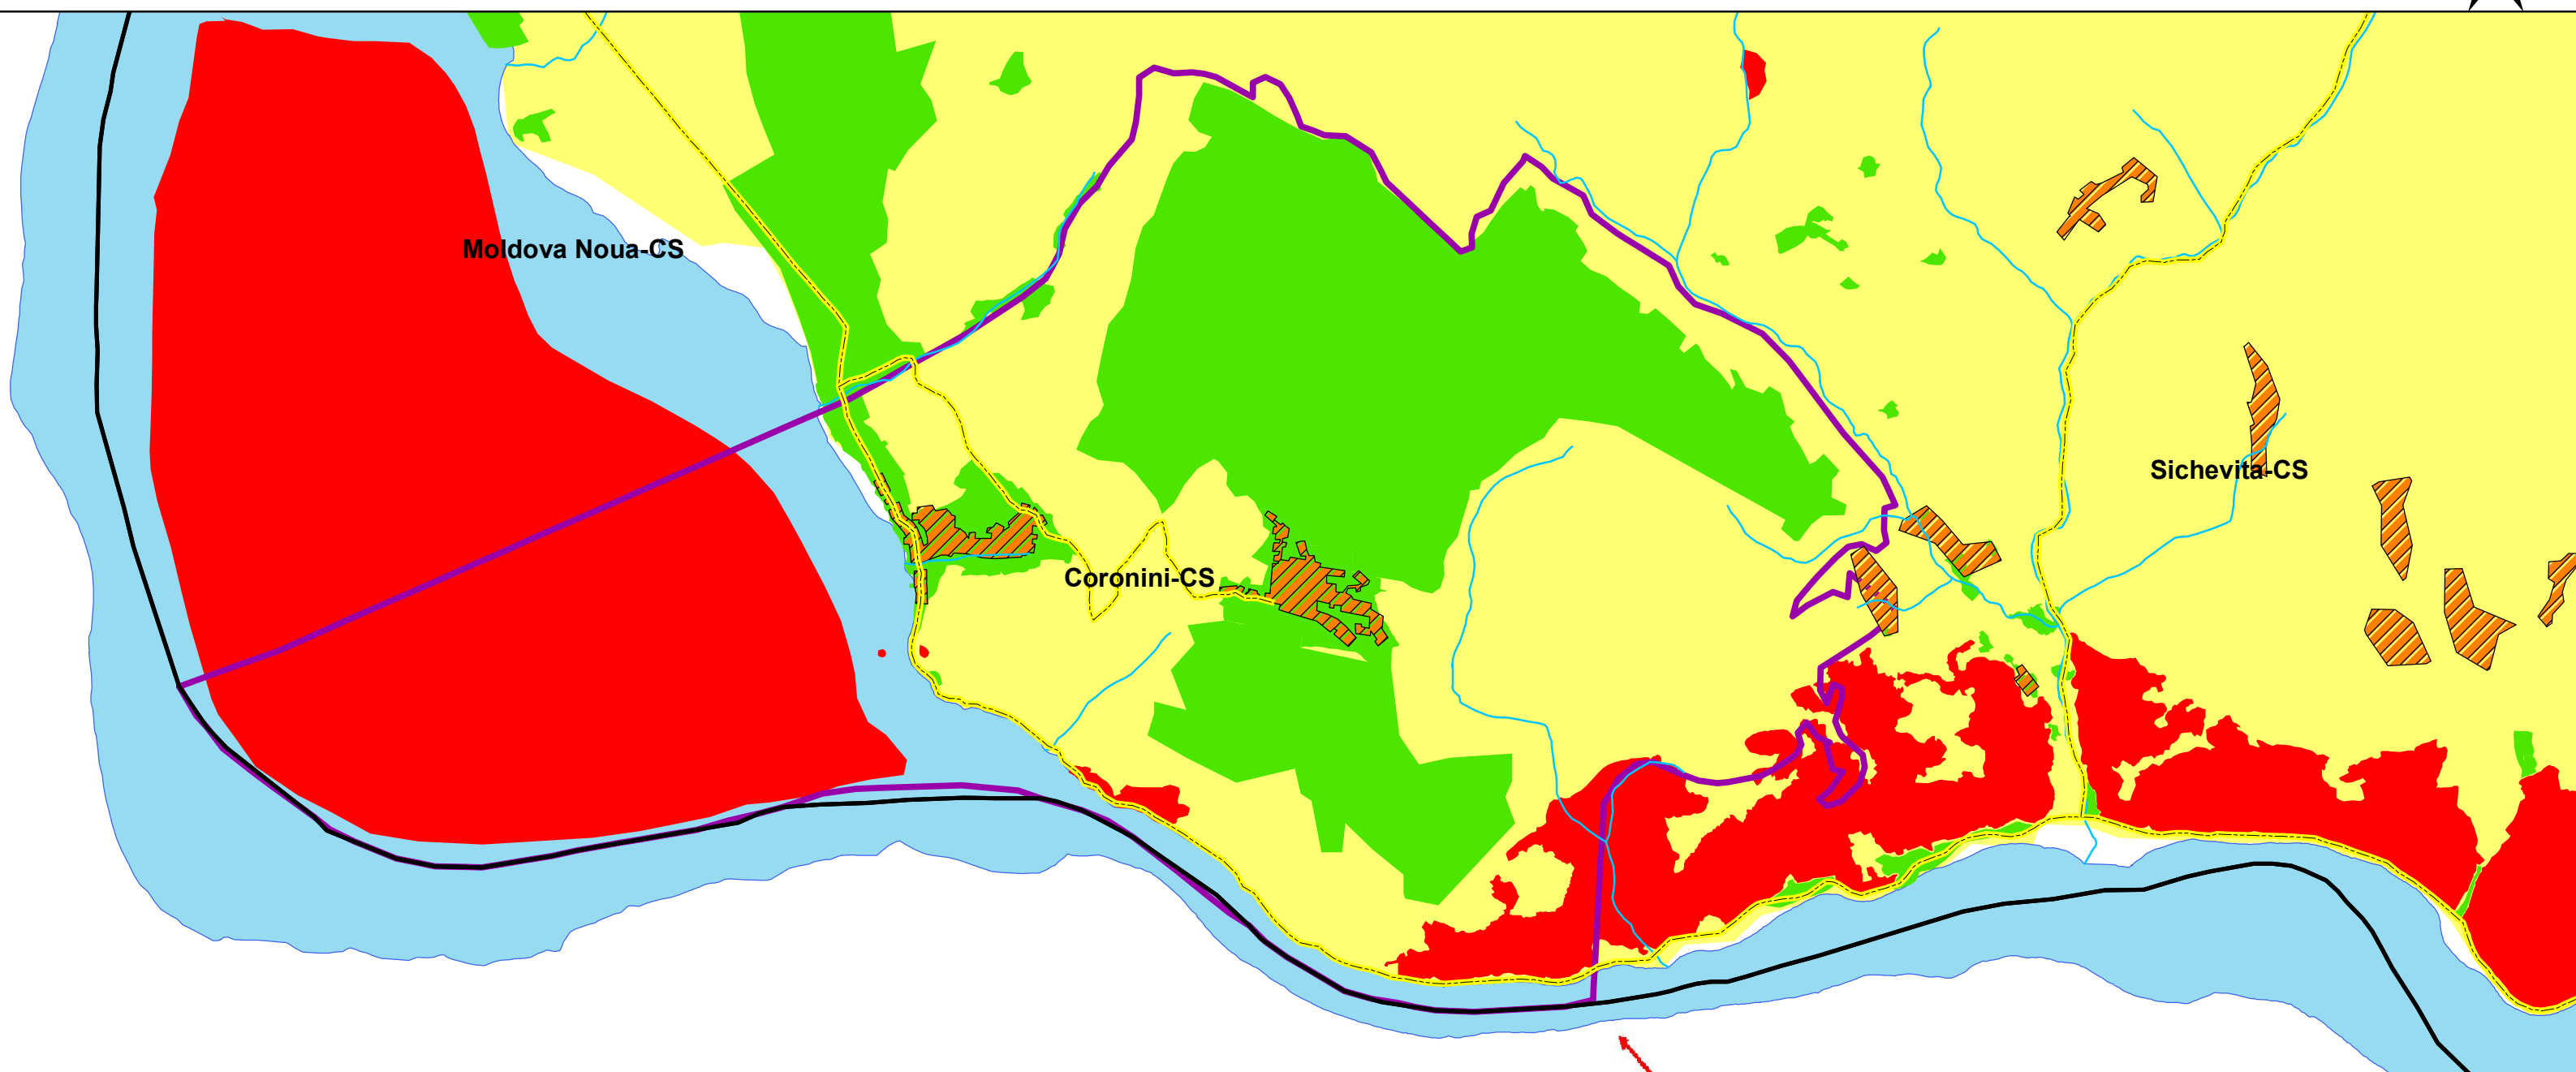

Zonarea interna a Parcului Natural Portile de Fier-Coronini_CS

Legenda

- drumuri
- cursuri_de_ape_permanente
- limitele_parcului
- localitati

NAME

- Coronini-CS
- Protectie integrala
- Dezvoltare durabila
- dunare
- Management durabil