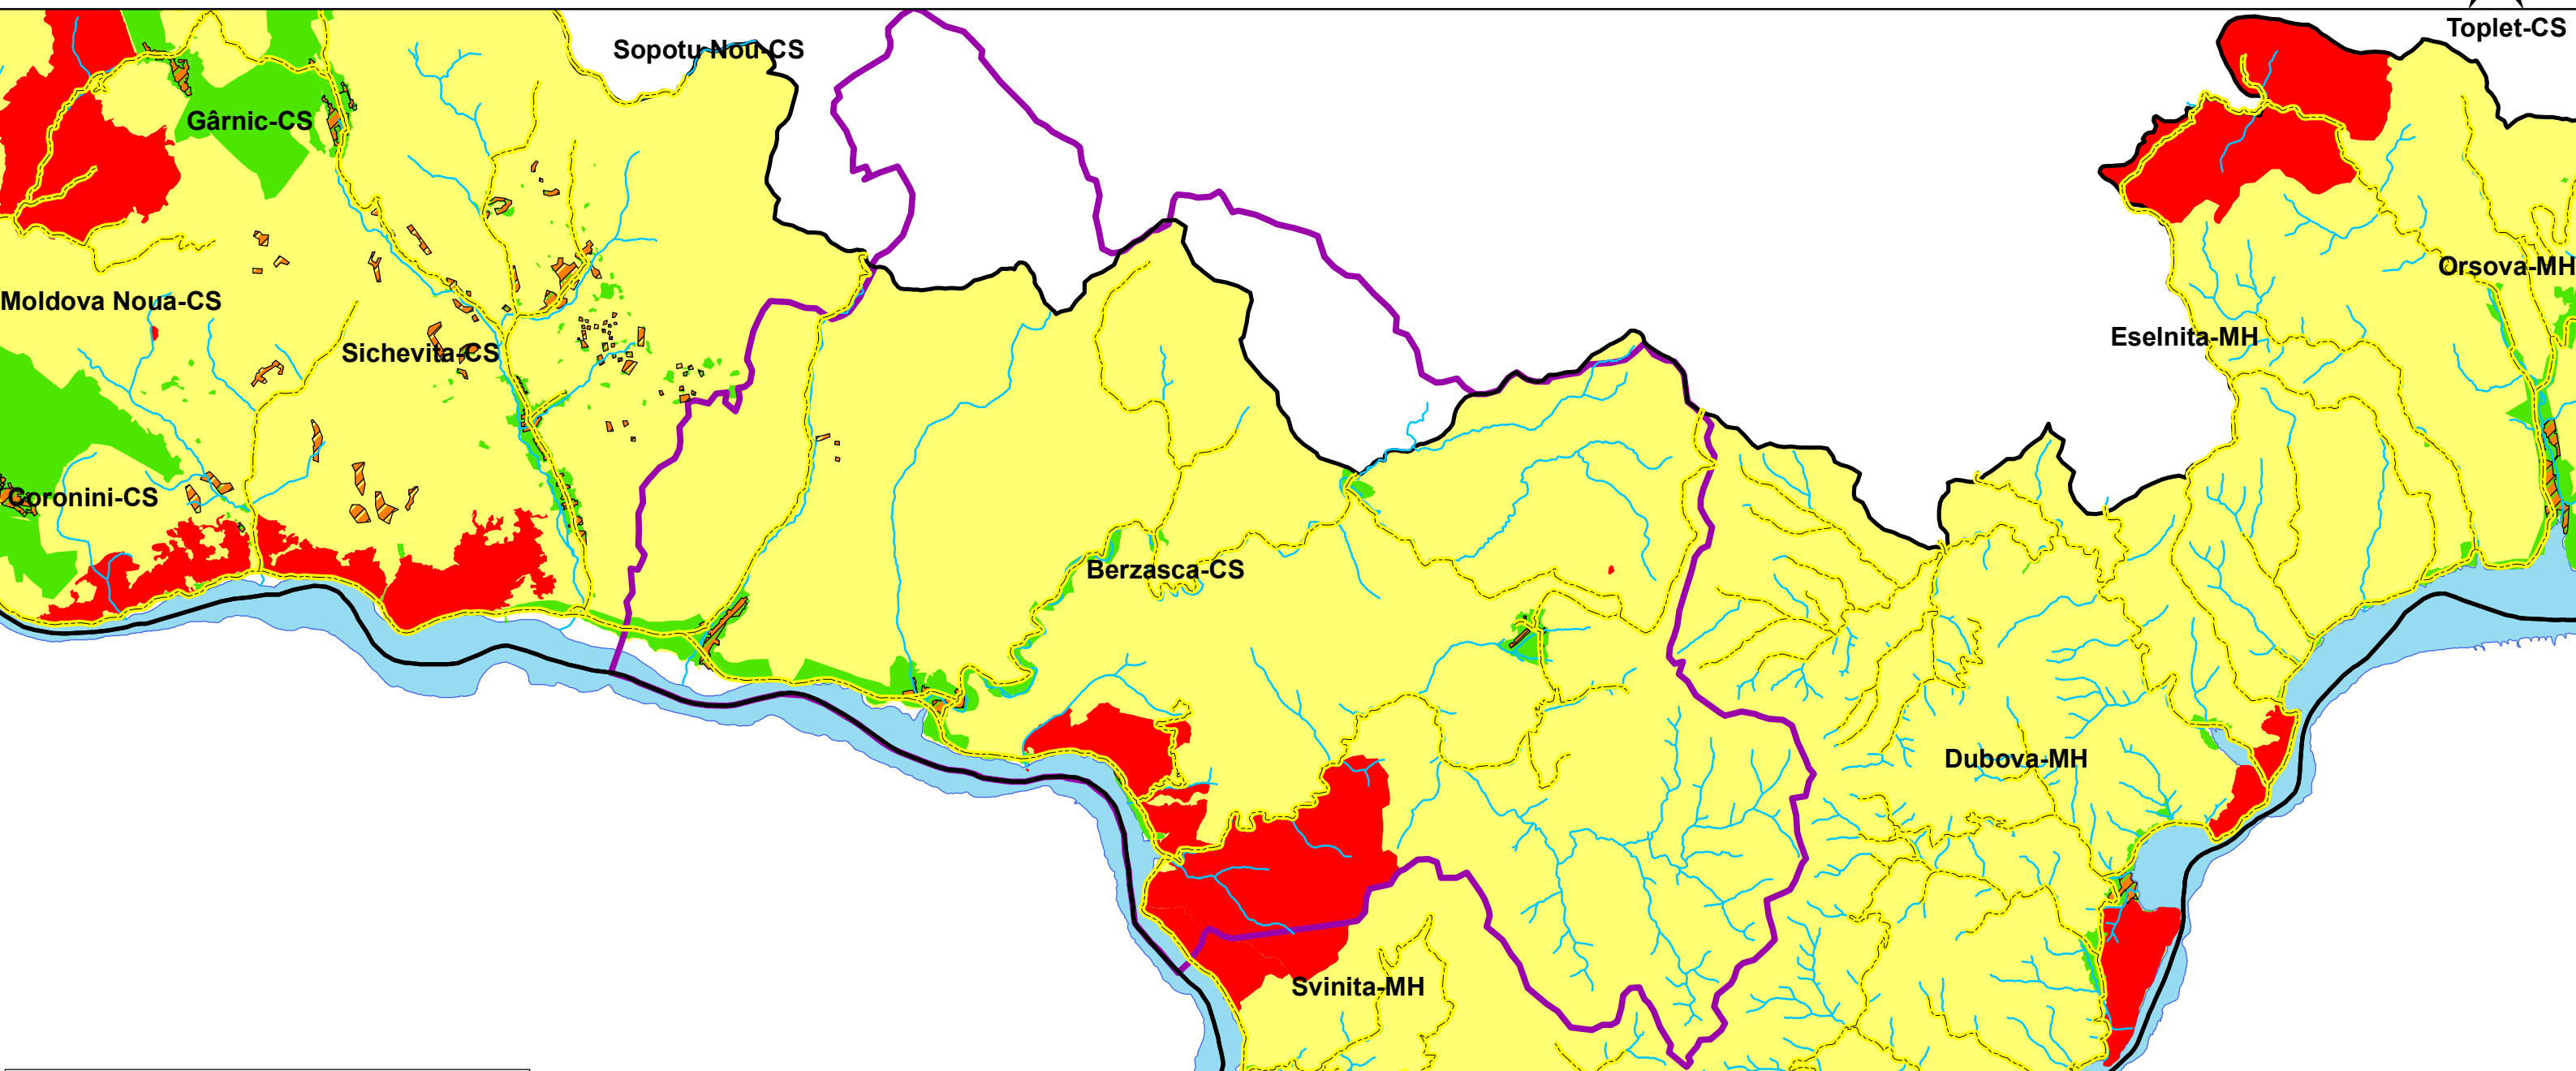

Zonarea interna a Parcului Natural Portile de Fier-Berzasca_CS

Legenda

- drumuri
- cursuri_de_ape_permanente
- limitele_parcului
- localitati
- Berzasca-CS
- Protectie integrala
- Dezvoltare durabila
- dunare
- Management durabil